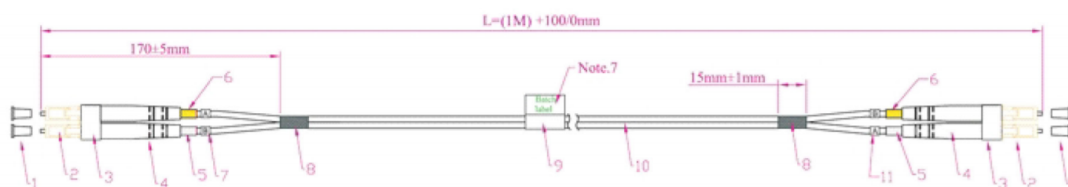

Disegno prodotto