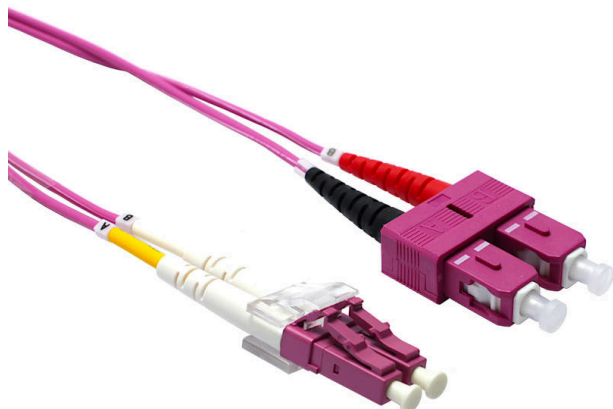

Codice articolo: 204-335

✕ Testato otticamente al 100%

✕ Certificato di test incluso

✕ Connettori a bassa perdita

✕ Ferrule in ceramica di zirconia PC

✕ Cambio di polarità possibile (connettori duplex)

✕ Costruzione insensibile alla flessione

## Panoramica del Prodotto

I cavi patch duplex Excel OM4 50/125 $\mu$ m sono prodotti con fibre ottiche di altissima qualità con rivestimento/jacket da 900 $\mu$ m, terminate con connettori a ferrule ceramici.

Ogni cavo è dotato di protezioni per evitare tensioni e prolungare e mantenere i livelli di performance dell'assemblaggio. Le "gambe" di trasmissione e ricezione di ciascun cavo duplex sono identificate mediante un anello di marcatura fissato su ciascuna estremità dell'assemblaggio. A breve distanza da questi anelli di identificazione, viene applicato un termorestringente per mantenere un cavo a due fibre facilmente gestibile. Infine, una etichetta contenente un numero di lotto univoco è fissata al centro del cavo per scopi di qualità e rintracciabilità.

Codice articolo: 204-335

Colore della guaina esterna	Viola
Guaina antipiega	Inserito (mobile)
Non propagante la fiamma	Conforme alla norma EN 60332-1-2
A bassa emissione di fumi	Conforme alla norma IEC/ EN 61034-2