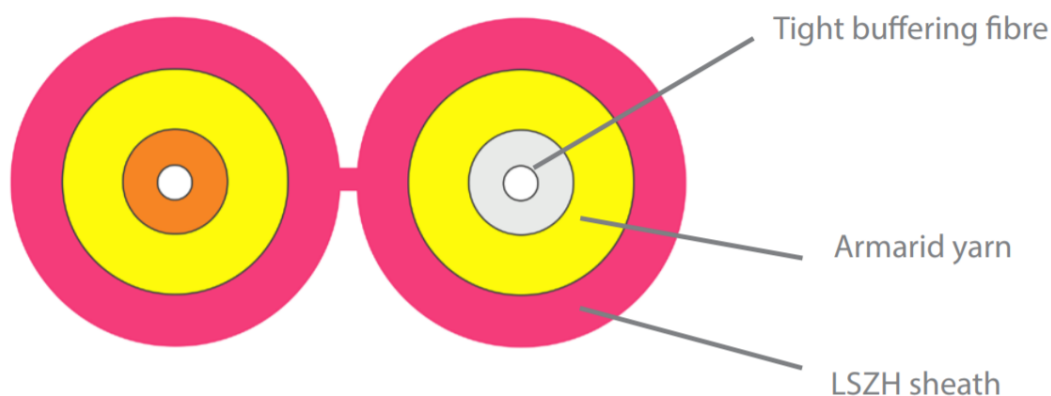

Codice articolo: 204-335

Colore della guaina esterna	Viola
Guaina antipiega	Inserito (mobile)
Non propagante la fiamma	Conforme alla norma EN 60332-1-2
A bassa emissione di fumi	Conforme alla norma IEC/ EN 61034-2

Specifiche cavi

Specifiche fibra

Schema sezione trasversale