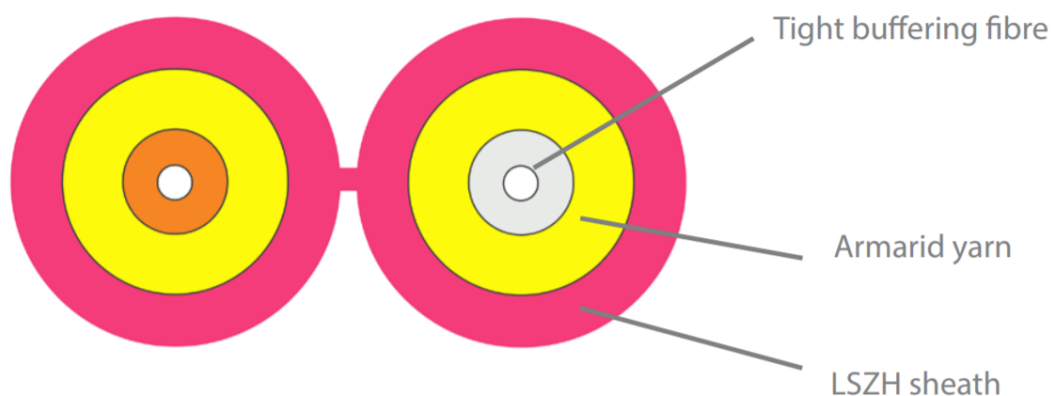

Codice articolo: 204-339

Colore della guaina esterna

Viola

Guaina antipiega

Inserito (mobile)

Non propagante la fiamma

Conforme alla norma EN 60332-1-2

A bassa emissione di fumi

Conforme alla norma IEC/ EN 61034-2

Specifiche cavi

Specifiche fibra

Schema sezione trasversale