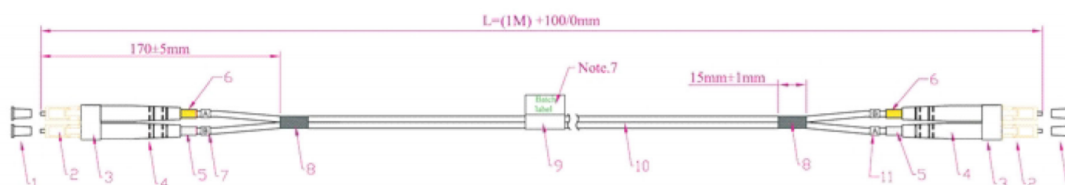

Disegno prodotto