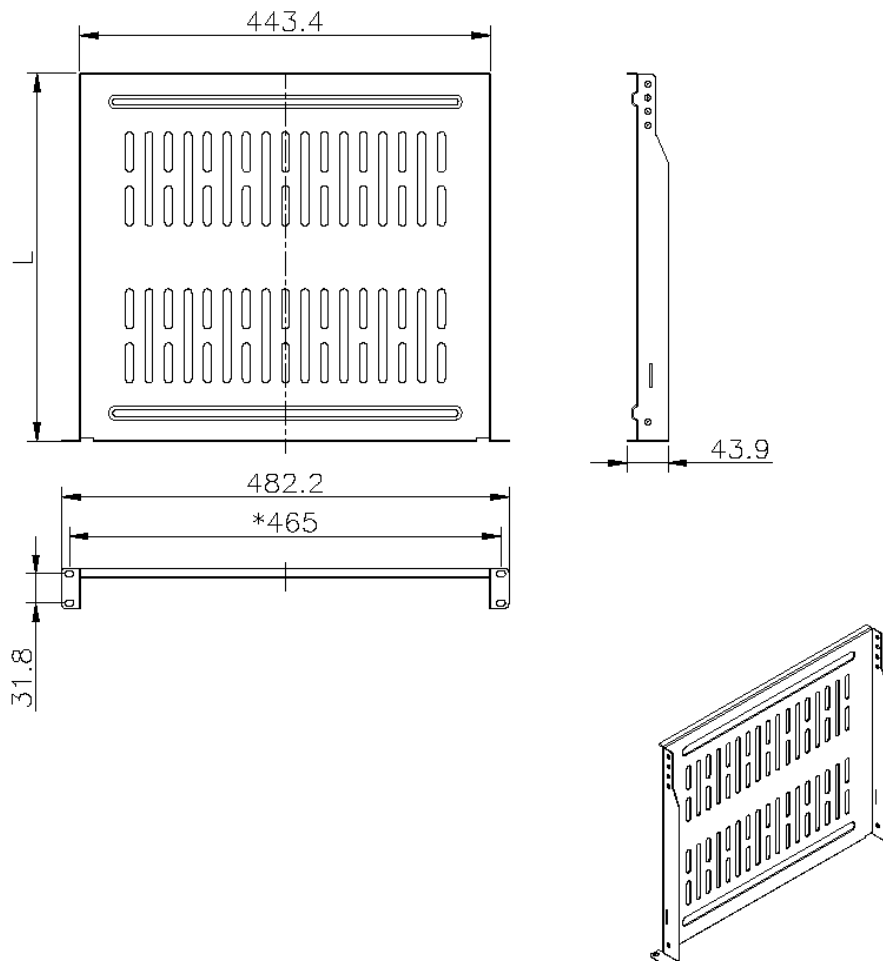

## Panoramica del Prodotto

Gli scaffali Environ a sbalzo sono utilizzabili per supportare apparecchiature dati attive e non attive all'interno del rack, le quali non sono installabili su rack 19": tali scaffali sono montati su profili anteriori da 19" mediante materiale metallico M6 e sono dotati di sfato, il che consente la circolazione dell'aria attorno all'apparecchiatura.

Questo scaffale è comunemente utilizzato per i rack a parete ma può essere impiegato anche per i rack appoggiati a pavimento: il montaggio universale consente l'utilizzo in una vasta gamma di rack. Lo scaffale consente il montaggio di apparecchiature in situazioni in cui un set di profili è già in uso per l'apparecchiatura esistente.

## Specifiche di Prodotto

Caratteristica	Valore
Modello	Cantilever shelf
Larghezza	475 (19")
Altezza	45 (1U)
Profondità	190 mm
Carico max.	10 kg
Materiale	Metallo
Colore	Nero

## Disegno prodotto