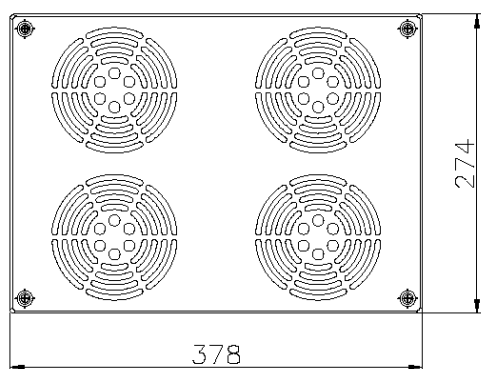

Vani per Ventole a Quattro Vie Environ Montati a Soffitto Nero

Codice articolo: 542-044-BK

excel
without compromise.

Profondità

274 mm

Disegno prodotto

Standard

Standard applicabile	Dettagli
RoHS	Compliant to the Restriction of Hazardous Substances
WFD	Compliant to Waste Framework Directive
SCIP	Compliant - Does Not Contain Substances of Concern in Products