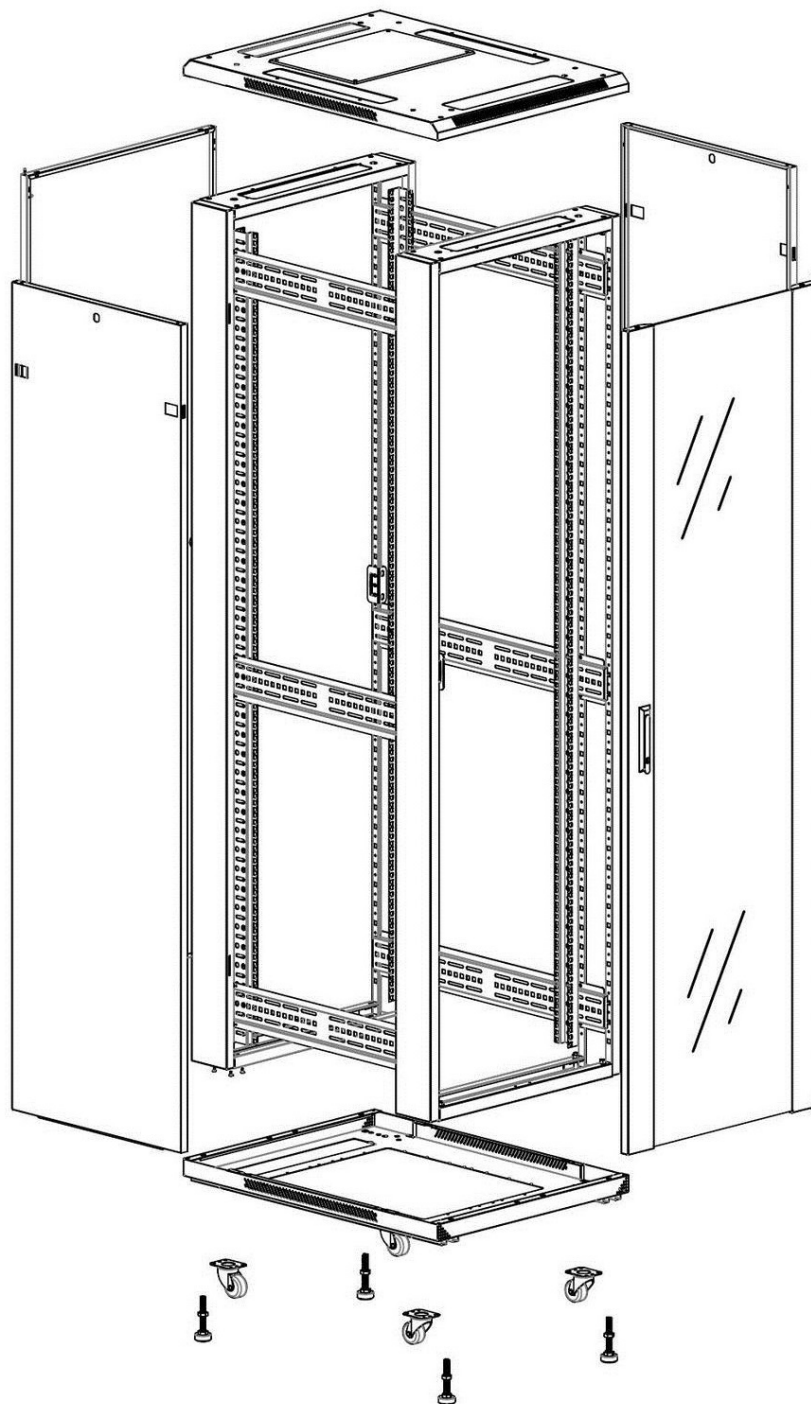

Rack Environ CR600 24U 600 x 600 mm Vetro (A),
Acciaio (P), con Pannelli Laterali, No Gestione ...

excel
without compromise.

Codice articolo: 542-2466-GSBN-BK

Disegno esploso