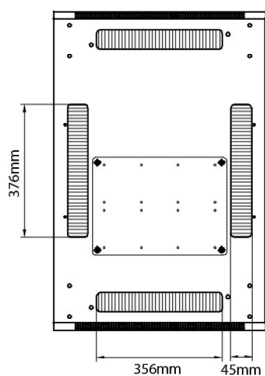

### Specifiche aggiuntive

Caratteristiche	Valori
Materiale	Acciaio laminato a freddo SPCC
Binari 19"	Spessore 2,0 mm
Pannelli laterali	Spessore 1,0 mm
Altro	Spessore 1,2 mm
Sportello anteriore	Chiusura a camma per maniglia girevole
Sportello posteriore	Chiusura a cilindro
Chiusura per pannelli laterali	Chiusura a cilindro, a punto singolo
Altezza aggiuntiva dei piedini regolabili	50-80 mm
Altezza aggiuntiva delle rotelle	70 mm

## Standard

Standard	Dettaglio
ANSI/EIA-310-E	Standard "Electronic Industries Association" per spaziatura orizzontale, spaziatura dei fori verticali, apertura del rack e larghezza del pannello anteriore
BS EN 60297-3-100:2009	Strutture meccaniche per apparecchiature elettroniche. Dimensioni delle strutture meccaniche della serie da 482,6 mm (19 pollici). Dimensioni base di pannelli anteriori, subrack, telai, rack e armadietti
DIN 41494 Part 1 & 7	Rack con montaggio pannelli per apparecchiature elettroniche; Rack e pannelli, dimensioni; dimensioni degli armadietti e set di rack
WFD	Compliant to Waste Framework Directive
SCIP	Compliant - Does Not Contain Substances of Concern in Products

### Disegni prodotto

Front

Side

Rear

Roof

Base

#### Base Cut Out Dimensions

380 mm Wide  
by  
276 mm Deep (600 mm deep rack)  
476 mm Deep (800 mm deep rack)  
676 mm Deep (1000 mm deep rack)