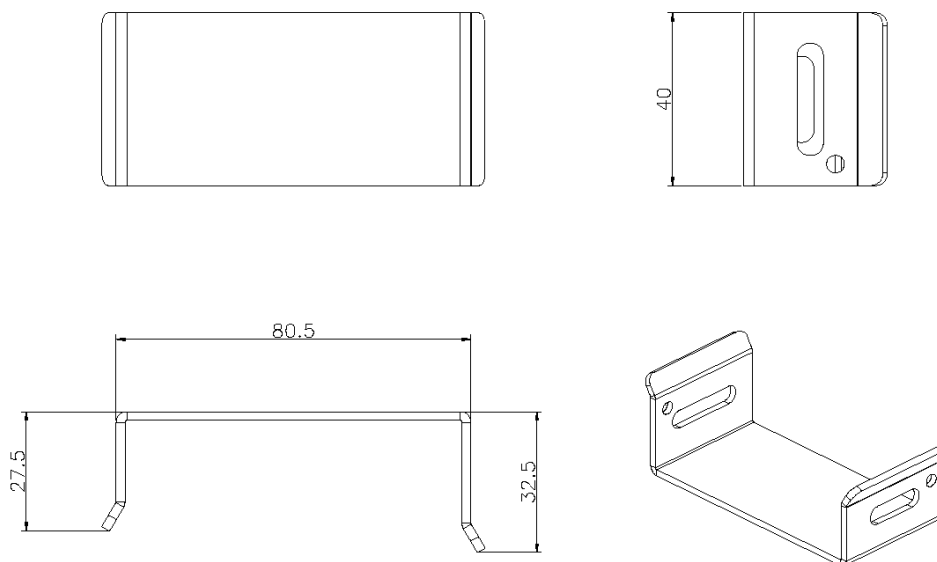

Codice articolo: 542-248-GW

✕ Soltanto per combinazioni CR/SR o ER/SR

✕ Viti di fissaggio incluse

✕ Più colori disponibili

Panoramica del Prodotto

Il kit di unione Excel Environ CR/ER-SR è stato progettato per consentire l'unione della Serie di armadietti CR/ER alla Serie SR.

Specifiche di Prodotto

Caratteristica	Valore
Modello	Profilo di fissaggio
Materiale	Metallo
Colore	Grey White
Numero RAL	9002

Disegno prodotto

Standard

Standard applicabile	Dettagli
RoHS	Compliant to the Restriction of Hazardous Substances
WFD	Compliant to Waste Framework Directive
SCIP	Compliant - Does Not Contain Substances of Concern in Products