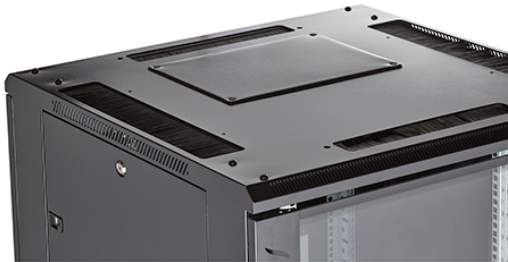

Immagini prodotto

Four-way brush entry roof panel