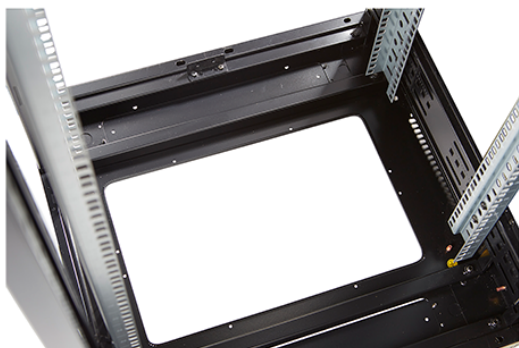

Panoramica del Prodotto

I rack Environ CR600 per comunicazioni costituiscono una gamma versatile di rack larghi 600 mm con caratteristiche adatte a molte applicazioni nei settori dati, sicurezza, audiovisivi e telecomunicazioni.

Immagini prodotto

Four-way brush entry roof panel

Quick-slam latch side panels

Swing handle glass front door

Steel rear door

Large base entry

U height profile markings

Rack Environ CR600 42U 600 x 600 mm Vetro (A),
Acciaio (P), con Pannelli Laterali, No Gestione ...