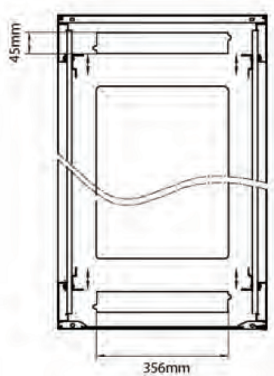

Specifiche aggiuntive

Caratteristiche	Valori
Materiale	Acciaio laminato a freddo SPCC
Binari 19"	Spessore 2,0 mm
Pannelli laterali	Spessore 1,0 mm
Altro	Spessore 1,2 mm
Sportello anteriore	Chiusura a camma per maniglia girevole
Sportello posteriore	Chiusura a cilindro
Chiusura per pannelli laterali	Chiusura a cilindro, a punto singolo
Altezza aggiuntiva dei piedini regolabili	50-80 mm
Altezza aggiuntiva delle rotelle	70 mm

Codice articolo: 542-4266-GSBN-BK

Standard

Standard	Dettaglio
ANSI/EIA-310-E	Standard "Electronic Industries Association" per spaziatura orizzontale, spaziatura dei fori verticali, apertura del rack e larghezza del pannello anteriore
BS EN 60297-3-100:2009	Strutture meccaniche per apparecchiature elettroniche. Dimensioni delle strutture meccaniche della serie da 482,6 mm (19 pollici). Dimensioni base di pannelli anteriori, subrack, telai, rack e armadietti
DIN 41494 Part 1 & 7	Rack con montaggio pannelli per apparecchiature elettroniche; Rack e pannelli, dimensioni; dimensioni degli armadietti e set di rack
WFD	Compliant to Waste Framework Directive
SCIP	Compliant - Does Not Contain Substances of Concern in Products

excel
without compromise.

Codice articolo: 542-4266-GSBN-BK

Disegno esploso

Disegni prodotto

Front

Side

Rear

Roof

Base

Base Cut Out Dimensions

380 mm Wide
by
276 mm Deep (600 mm deep rack)
476 mm Deep (800 mm deep rack)
676 mm Deep (1000 mm deep rack)

Tabella dei numeri di parte

Numero di parte	Descrizione
542-1566-GSBN-BK	Rack Environ CR600 15U 600 x 600 mm Vetro (A), Acciaio (P), con Pannelli Laterali, No Gestione Cavi, Nero
542-1566-GSBN-BK-FP	Rack Environ CR600 15U 600 x 600 mm, vetro (anteriore), acciaio (posteriore), entrambi i pannelli laterali, No gestione cavi, nero - da assemblare