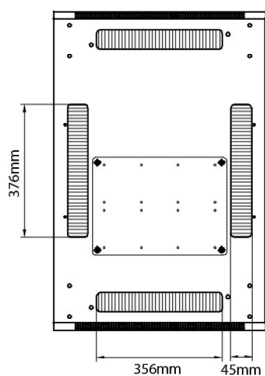

Specifiche aggiuntive

Caratteristiche	Valori
Materiale	Acciaio laminato a freddo SPCC
Binari 19"	Spessore 2,0 mm
Pannelli laterali	Spessore 1,0 mm
Altro	Spessore 1,2 mm
Sportello anteriore	Chiusura a camma per maniglia girevole
Sportello posteriore	Chiusura a cilindro
Chiusura per pannelli laterali	Chiusura a cilindro, a punto singolo
Altezza aggiuntiva dei piedini regolabili	50-80 mm
Altezza aggiuntiva delle rotelle	70 mm

Codice articolo: 542-4268-GSBN-BK

Standard

Standard	Dettaglio
ANSI/EIA-310-E	Standard "Electronic Industries Association" per spaziatura orizzontale, spaziatura dei fori verticali, apertura del rack e larghezza del pannello anteriore
BS EN 60297-3-100:2009	Strutture meccaniche per apparecchiature elettroniche. Dimensioni delle strutture meccaniche della serie da 482,6 mm (19 pollici). Dimensioni base di pannelli anteriori, subrack, telai, rack e armadietti
DIN 41494 Part 1 & 7	Rack con montaggio pannelli per apparecchiature elettroniche; Rack e pannelli, dimensioni; dimensioni degli armadietti e set di rack
WFD	Compliant to Waste Framework Directive
SCIP	Compliant - Does Not Contain Substances of Concern in Products

excel
without compromise.

Codice articolo: 542-4268-GSBN-BK

Disegno esploso

Disegni prodotto

Front

Side

Rear

Roof

Base

Base Cut Out Dimensions

380 mm Wide
by
276 mm Deep (600 mm deep rack)
476 mm Deep (800 mm deep rack)
676 mm Deep (1000 mm deep rack)

Tabella dei numeri di parte

Numero di parte	Descrizione
542-1566-GSBN-BK	Rack Environ CR600 15U 600 x 600 mm Vetro (A), Acciaio (P), con Pannelli Laterali, No Gestione Cavi, Nero
542-1566-GSBN-BK-FP	Rack Environ CR600 15U 600 x 600 mm, vetro (anteriore), acciaio (posteriore), entrambi i pannelli laterali, No gestione cavi, nero - da assemblare