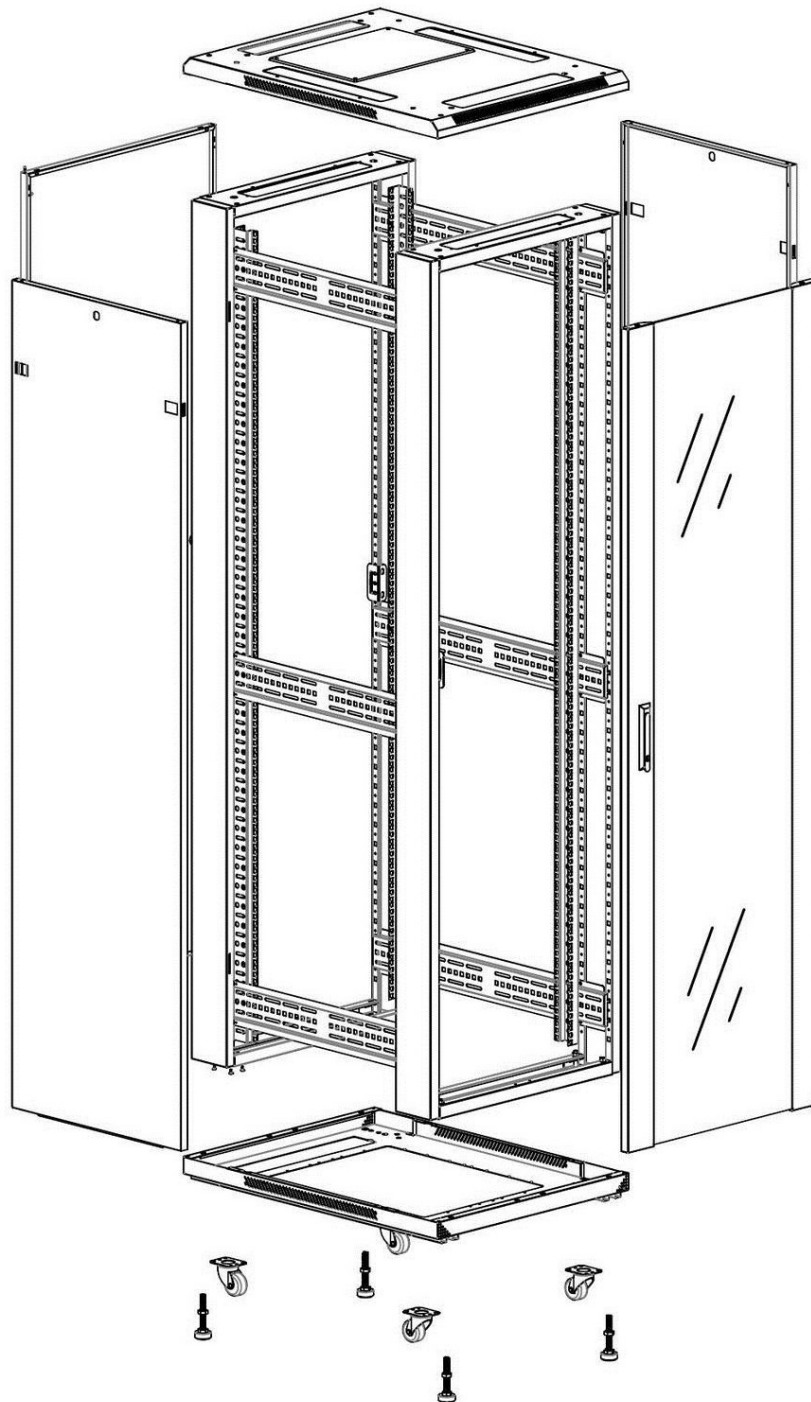

Specifiche aggiuntive

Caratteristiche	Valori
Materiale	Acciaio laminato a freddo SPCC
Binari 19"	Spessore 2,0 mm
Pannelli laterali	Spessore 1,0 mm
Altro	Spessore 1,2 mm
Sportello anteriore	Chiusura a camma per maniglia girevole
Sportello posteriore	Chiusura a cilindro
Chiusura per pannelli laterali	Chiusura a cilindro, a punto singolo
Altezza aggiuntiva dei piedini regolabili	50-80 mm
Altezza aggiuntiva delle rotelle	70 mm

Codice articolo: 542-4268-GSBN-BK

Standard

Standard	Dettaglio
ANSI/EIA-310-E	Standard "Electronic Industries Association" per spaziatura orizzontale, spaziatura dei fori verticali, apertura del rack e larghezza del pannello anteriore
BS EN 60297-3-100:2009	Strutture meccaniche per apparecchiature elettroniche. Dimensioni delle strutture meccaniche della serie da 482,6 mm (19 pollici). Dimensioni base di pannelli anteriori, subrack, telai, rack e armadietti
DIN 41494 Part 1 & 7	Rack con montaggio pannelli per apparecchiature elettroniche; Rack e pannelli, dimensioni; dimensioni degli armadietti e set di rack
WFD	Compliant to Waste Framework Directive
SCIP	Compliant - Does Not Contain Substances of Concern in Products

Immagini prodotto

Four-way brush entry roof panel

Quick-slam latch side panels

Swing handle glass front door

Steel rear door

Large base entry

U height profile markings

Rack Environ CR600 42U 600 x 800 mm Vetro (A),
Acciaio (P), con Pannelli Laterali, No Gestione ...

excel
without compromise.

Codice articolo: 542-4268-GSBN-BK

Disegno esploso

Disegni prodotto

Front

Side

Rear

Roof