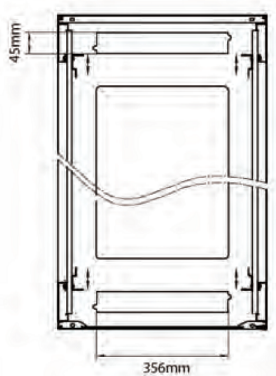

Specifiche aggiuntive

Caratteristiche	Valori
Materiale	Acciaio laminato a freddo SPCC
Binari 19"	Spessore 2,0 mm
Pannelli laterali	Spessore 1,0 mm
Altro	Spessore 1,2 mm
Sportello anteriore	Chiusura a camma per maniglia girevole
Sportello posteriore	Chiusura a cilindro
Chiusura per pannelli laterali	Chiusura a cilindro, a punto singolo
Altezza aggiuntiva dei piedini regolabili	50-80 mm
Altezza aggiuntiva delle rotelle	70 mm

Codice articolo: 542-4268-GSBN-BK

Standard

Standard	Dettaglio
ANSI/EIA-310-E	Standard "Electronic Industries Association" per spaziatura orizzontale, spaziatura dei fori verticali, apertura del rack e larghezza del pannello anteriore
BS EN 60297-3-100:2009	Strutture meccaniche per apparecchiature elettroniche. Dimensioni delle strutture meccaniche della serie da 482,6 mm (19 pollici). Dimensioni base di pannelli anteriori, subrack, telai, rack e armadietti
DIN 41494 Part 1 & 7	Rack con montaggio pannelli per apparecchiature elettroniche; Rack e pannelli, dimensioni; dimensioni degli armadietti e set di rack
WFD	Compliant to Waste Framework Directive
SCIP	Compliant - Does Not Contain Substances of Concern in Products

excel
without compromise.

Codice articolo: 542-4268-GSBN-BK

Disegno esploso

Disegni prodotto

Front

Side

Rear

Roof

Base

Base Cut Out Dimensions

380 mm Wide
by
276 mm Deep (600 mm deep rack)
476 mm Deep (800 mm deep rack)
676 mm Deep (1000 mm deep rack)

Tabella dei numeri di parte

Numero di parte	Descrizione
542-1566-GSBN-BK	Rack Environ CR600 15U 600 x 600 mm Vetro (A), Acciaio (P), con Pannelli Laterali, No Gestione Cavi, Nero
542-1566-GSBN-BK-FP	Rack Environ CR600 15U 600 x 600 mm, vetro (anteriore), acciaio (posteriore), entrambi i pannelli laterali, No gestione cavi, nero - da assemblare