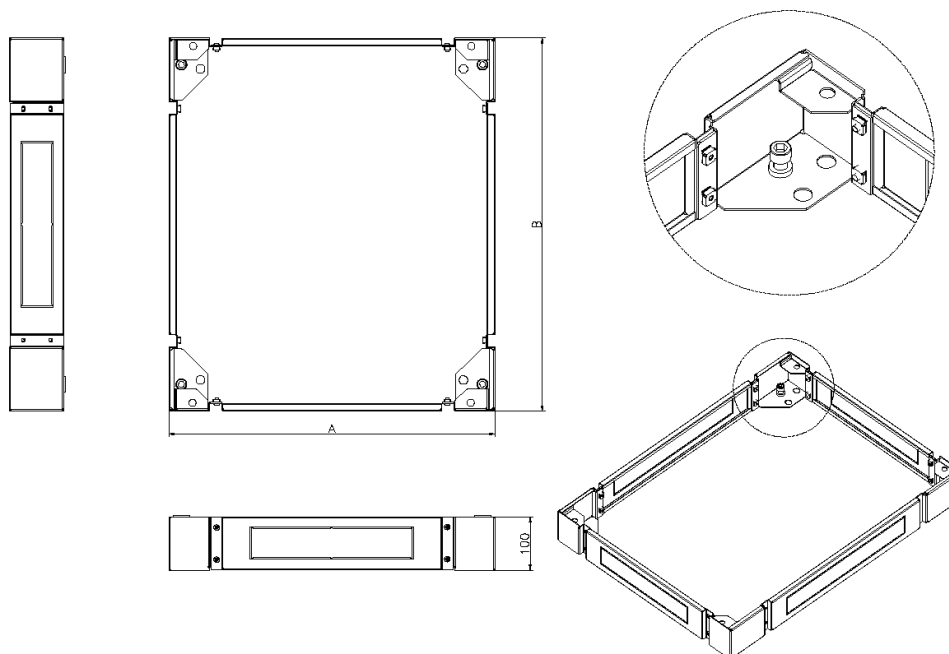

Piedistallo Environ 600 mm di Larghezza x 600 mm di Profondità, per Rack CR/ER Nero

Codice articolo: 542-966-BK

excel
without compromise.

✕ Ingresso cavi attraverso piastre di chiusura su tutti i lati

✕ 4 x fori incompleti di ingresso cavi

Il piedistallo è prodotto con lati removibili per aiutare ulteriormente l'accesso per scopi di cablaggio e livellamento.

Specifiche di Prodotto

Caratteristica	Valore
Modello	Zoccolo completo
Materiale	Acciaio
Colore	Nero
Larghezza	600 mm
Altezza	100 mm
Profondità	600 mm
Adatto per alloggiamento cavi	sì

Piedistallo Environ 600 mm di Larghezza x 600 mm di Profondità, per Rack CR/ER Nero

Codice articolo: 542-966-BK

excel
without compromise.

Disegno prodotto

Tabella dei numeri di parte

Numero di parte	Descrizione
542-960-BK	Piedistallo Environ 600 mm di Larghezza x 1000 mm di Profondità, per Rack CR/ER Nero
542-960-GE	Piedistallo Environ 600 mm di Larghezza x 1000 mm di Profondità, per Rack CR/ER Bianco Grigio
542-962-GE	Piedistallo Environ 600 mm di larghezza x 1200 mm di profondità, per rack CR/ER - bianco grigio
542-966-BK	Piedistallo Environ 600 mm di Larghezza x 600 mm di Profondità, per Rack CR/ER Nero
542-966-GE	Piedistallo Environ 600 mm di Larghezza x 600 mm di Profondità, per Rack CR/ER Bianco Grigio
542-968-BK	Piedistallo Environ 600 mm di Larghezza x 800 mm di Profondità, per Rack CR/ER Nero
542-968-GE	Piedistallo Environ 600 mm di Larghezza x 800 mm di Profondità, per Rack CR/ER Bianco Grigio
542-980-BK	Piedistallo Environ 800 mm di Larghezza x 1000 mm di Profondità, per Rack CR/ER Nero
542-980-GE	Piedistallo Environ 800 mm di Larghezza x 1000 mm di Profondità, per Rack

Piedistallo Environ 600 mm di Larghezza x 600 mm di Profondità, per Rack CR/ER Nero

Codice articolo: 542-966-BK

CR/ER Bianco Grigio

542-982-BK

Piedistallo Environ 800 mm di larghezza x 1200 mm di profondità, per rack CR/ER - nero