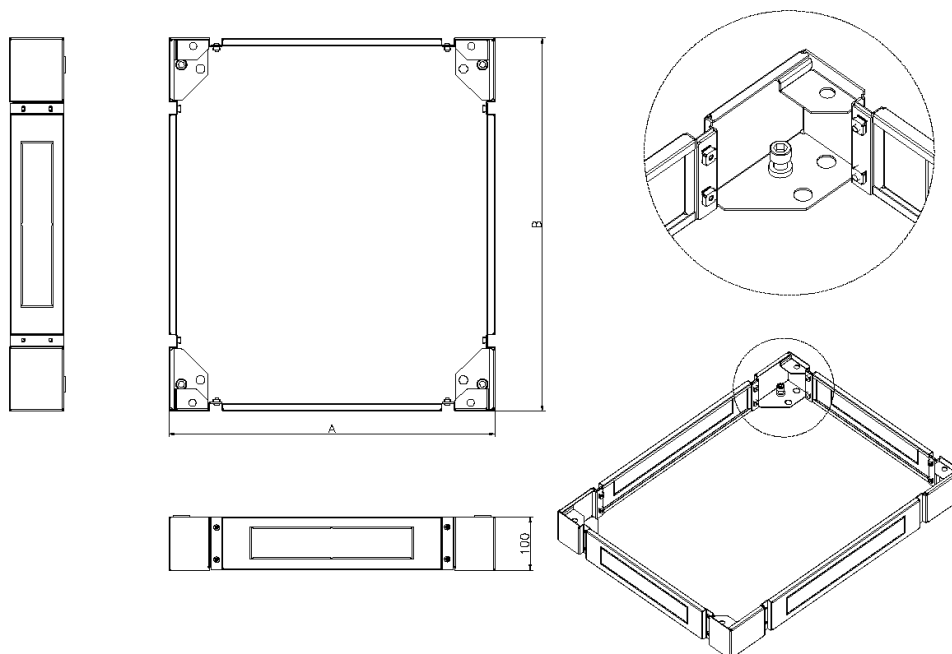

✕ Elemento portante

✕ Possibilità di applicare piedini di livellamento o rotelle

✕ Sistema garantito 25 anni

Panoramica del Prodotto

Disponibile come opzione adattabile a tutti i rack Environ di Excel, il piedistallo aumenta l'altezza complessiva di circa 100 mm e consente un facile accesso dei cavi nella base.

Il piedistallo è prodotto con lati removibili per aiutare ulteriormente l'accesso per scopi di cablaggio e livellamento.

Specifiche di Prodotto

Caratteristica	Valore
Modello	Zoccolo completo
Materiale	Acciaio
Colore	Nero
Larghezza	600 mm
Altezza	100 mm
Profondità	800 mm
Adatto per alloggiamento cavi	sì

Piedistallo Environ 600 mm di Larghezza x 800 mm di Profondità, per Rack CR/ER Nero

Codice articolo: 542-968-BK

excel
without compromise.

Disegno prodotto

Tabella dei numeri di parte

Numero di parte	Descrizione
542-960-BK	Piedistallo Environ 600 mm di Larghezza x 1000 mm di Profondità, per Rack CR/ER Nero
542-960-GE	Piedistallo Environ 600 mm di Larghezza x 1000 mm di Profondità, per Rack CR/ER Bianco Grigio
542-962-GE	Piedistallo Environ 600 mm di larghezza x 1200 mm di profondità, per rack CR/ER - bianco grigio
542-966-BK	Piedistallo Environ 600 mm di Larghezza x 600 mm di Profondità, per Rack CR/ER Nero
542-966-GE	Piedistallo Environ 600 mm di Larghezza x 600 mm di Profondità, per Rack CR/ER Bianco Grigio
542-968-BK	Piedistallo Environ 600 mm di Larghezza x 800 mm di Profondità, per Rack CR/ER Nero
542-968-GE	Piedistallo Environ 600 mm di Larghezza x 800 mm di Profondità, per Rack CR/ER Bianco Grigio
542-980-BK	Piedistallo Environ 800 mm di Larghezza x 1000 mm di Profondità, per Rack CR/ER Nero
542-980-GE	Piedistallo Environ 800 mm di Larghezza x 1000 mm di Profondità, per Rack

Piedistallo Environ 600 mm di Larghezza x 800 mm di Profondità, per Rack CR/ER Nero

Codice articolo: 542-968-BK

CR/ER Bianco Grigio

542-982-BK

Piedistallo Environ 800 mm di larghezza x 1200 mm di profondità, per rack CR/ER - nero