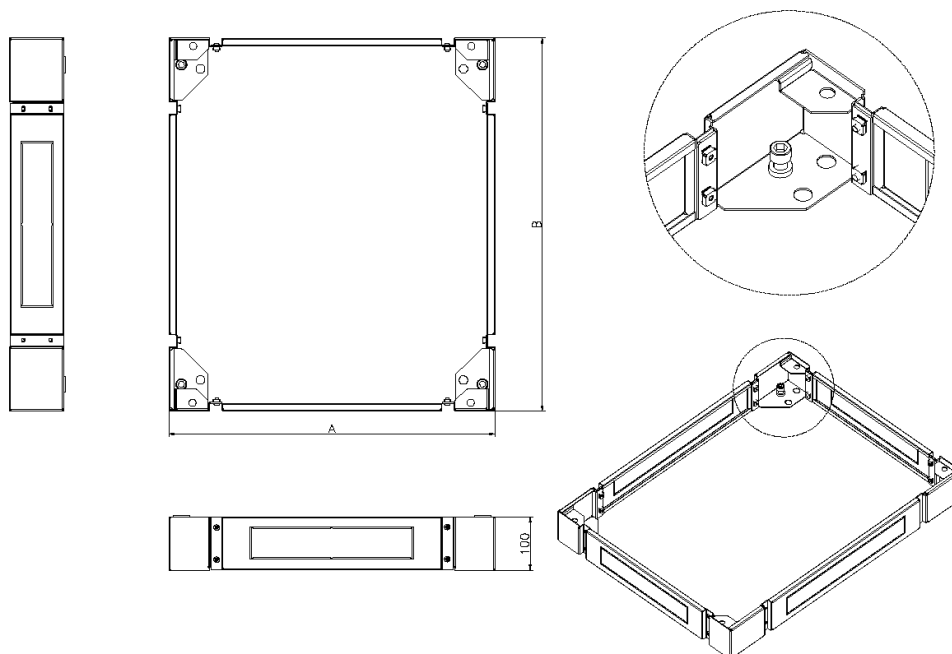

Il piedistallo è prodotto con lati removibili per aiutare ulteriormente l'accesso per scopi di cablaggio e livellamento.

## Specifiche di Prodotto

Caratteristica	Valore
Modello	Zoccolo completo
Materiale	Acciaio
Colore	Nero
Larghezza	600 mm
Altezza	100 mm
Profondità	1000 mm
Adatto per alloggiamento cavi	sì

# Piedistallo Environ 600 mm di Larghezza x 1000 mm di Profondità, per Rack SR Nero

Codice articolo: 544-960-BK

**excel**  
without compromise.

## Disegno prodotto