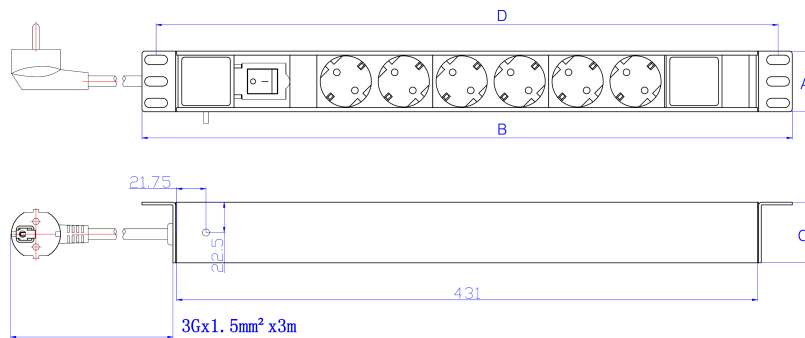

Specifiche di Prodotto

Caratteristica	Valore
Dimensione di fissaggio	19 pollici
Misura di fissaggio	465 mm
Direzione di montaggio	Verticale
Collegamento elettrico	Cavo di collegamento con spina
Tipo di collegamento elettrico	2 Pin DIN49441
Lunghezza del cavo	3 m

Unità di Distribuzione di Alimentazione Verticale Excel 8 Vie, 8x Prese Schuko, Spina Schuko c...

Codice articolo: 555-073

Numero di prese Schuko	8
Larghezza	44,4 mm
Altezza	482,6 mm
Profondità	62 mm
Tensione di alimentazione	250 V
Commutabile / Sezionabile	sì
Con indicazione LED	sì
Con materiale di fissaggio	sì

Specifiche aggiuntive

Caratteristiche	Valori
Tipo cavo di ingresso	Cavo 3 core 1,5 mm
Connettore cavo di ingresso PDU	N/A
Tensione nominale	250 V CA 50/60 Hz
Corrente nominale	16 A
Potenza massima	4000 W
Controllo unità	Indicatore LED. Interruttore basculante on/off
Resistenza di isolamento	$\geq 5 \text{ M}\Omega$
Resistenza al fuoco	Ignifugo
Temperatura di funzionamento	Da -10 °C a +45 °C
Umidità relativa	Da 0% a 90%
Ingresso cavi (orientamento orizzontale)	Sinistra
Ingresso cavi (orientamento verticale)	Parte superiore
Interruttore automatico master	NO
Switch master	Sì (solo prodotti contrassegnati "con switch")
Colore alloggiamento	Argento
Materiale alloggiamento	Alluminio

Disegno prodotto

Key	
A	Height
B	Width
C	Depth
D	Mounting Centres

All dimensions are in mm unless stated otherwise

Standard

Standard applicabile	Dettaglio
RoHS	Compliant to the Restriction of Hazardous Substances
DIN VDE 0620-2-1:2016	Spine e prese per uso domestico e scopi simili
DIN 49441	Cavi bipolari con contatto di terra 10 A 250 V \approx e 10 A 250 V \surd , 16 A 250 V \surd
WFD	Compliant to Waste Framework Directive
SCIP	Compliant - Does Not Contain Substances of Concern in Products