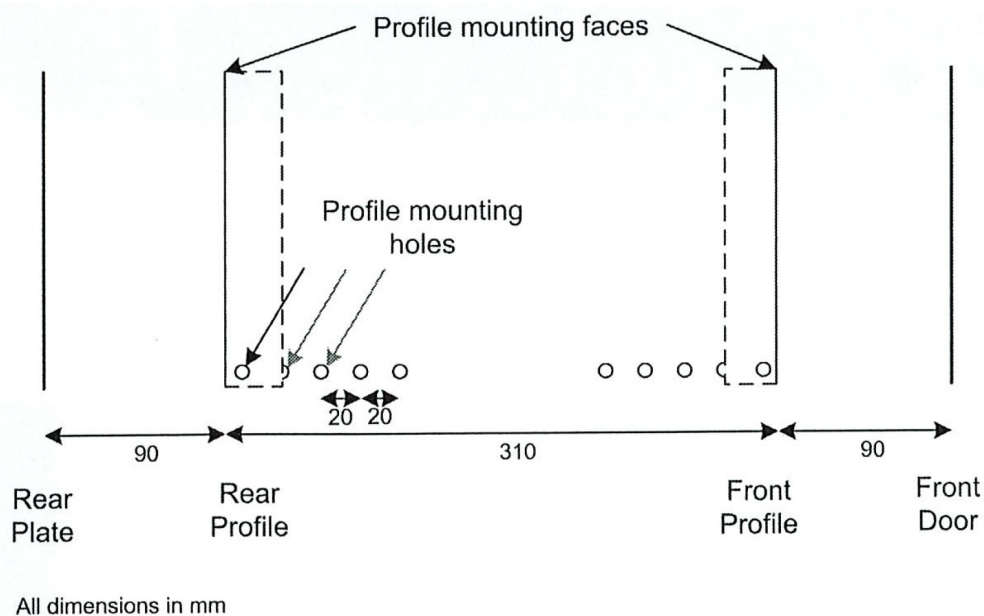

Codice articolo: WB12.5SGB

excel
without compromise.

Disegni prodotto

Tabella dei numeri di parte

Numero di parte	Descrizione
WB12.5SG	Rack a parete Environ WR500 12U x 570 mm di larghezza x 500 mm di profondità - grigio
WB12.5SGB	Rack a Parete Environ WR500 12U x 570 mm di Larghezza x 500 mm di Profondità Nero
WB15.5SG	Rack a parete Environ WR500 15U x 570 mm di larghezza x 500 mm di profondità - grigio
WB15.5SGB	Rack a Parete Environ WR500 15U x 570 mm di Larghezza x 500 mm di Profondità Nero
WB18.5SG	Rack a parete Environ WR500 18U x 570 mm di larghezza x 500 mm di profondità - grigio
WB18.5SGB	Rack a parete Environ WR500 18U x 570 mm di larghezza x 500 mm di profondità - nero
WB21.5SG	Rack a parete Environ WR500 21U x 570 mm di larghezza x 500 mm di profondità - grigio
WB21.5SGB	Rack a parete Environ WR500 21U x 570 mm di larghezza x 500 mm di profondità - nero
WB6.5SG	Rack a parete Environ WR500 6U x 570 mm di larghezza x 500 mm di