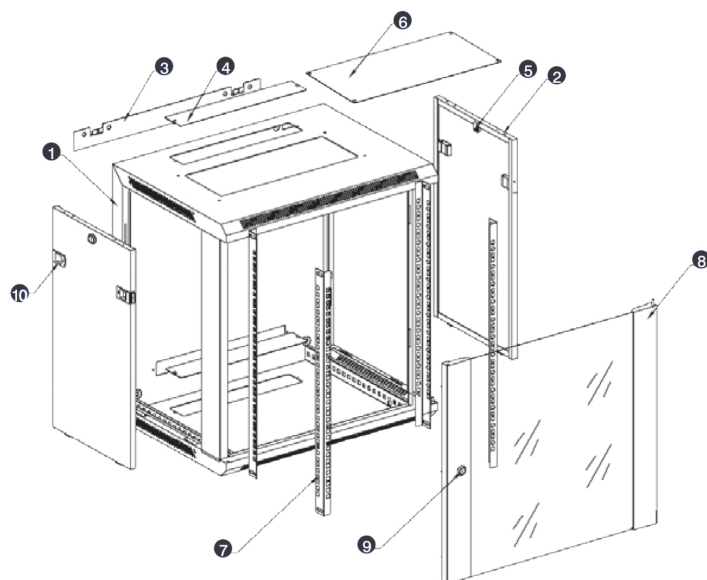

Panoramica del Prodotto

La gamma Environ WR riguarda rack larghi 570 mm montati a parete, progettati per l'installazione di cablaggi e apparecchiature. La serie WR di rack a parete è disponibile con profondità 390 mm, 500 mm e 600 mm ed è adatta per applicazioni multiple tra cui cablaggi e hardware per rete di comunicazione locale (LAN) e alloggiamento per apparecchiature di sicurezza e audiovisive.

- Lockable, quick release side panels, for maximum access into cabinet

- Cable entry cut out in top and base

- Angled vented roof

- Adjustable 19" mounting profiles

Rack a Parete Environ WR500 12U x 570 mm di Larghezza x 500 mm di Profondità Nero

Codice articolo: WB12.5SGB

excel
without compromise.

Disegno esploso

- ① Frame
- ② Side panel
- ③ Mounting panel
- ④ Cable entry cover, removeable
- ⑤ Side key lock
- ⑥ Fan cover, removeable
- ⑦ Mounting profile
- ⑧ Front door
- ⑨ Front door key lock
- ⑩ Slam latch lock