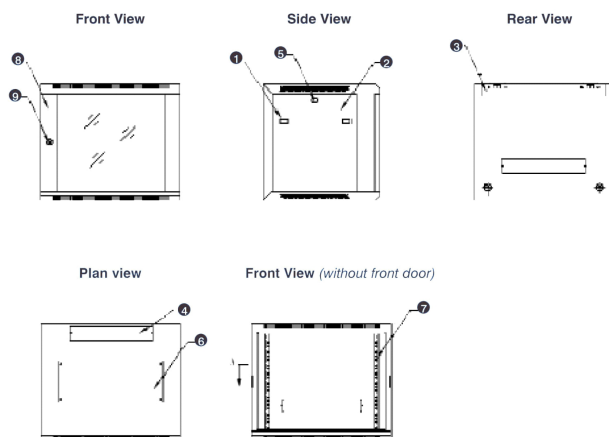

# Rack a Parete Environ WR600 15U x 570 mm di Larghezza x 600 mm di Profondità Nero

Codice articolo: WB15.6SGB

**excel**  
without compromise.

## Disegno esploso

- ① Frame
- ② Side panel
- ③ Mounting panel
- ④ Cable entry cover, removeable
- ⑤ Side key lock
- ⑥ Fan cover, removeable
- ⑦ Mounting profile
- ⑧ Front door
- ⑨ Front door key lock
- ⑩ Slam latch lock

## Disegni prodotto

All dimensions in mm