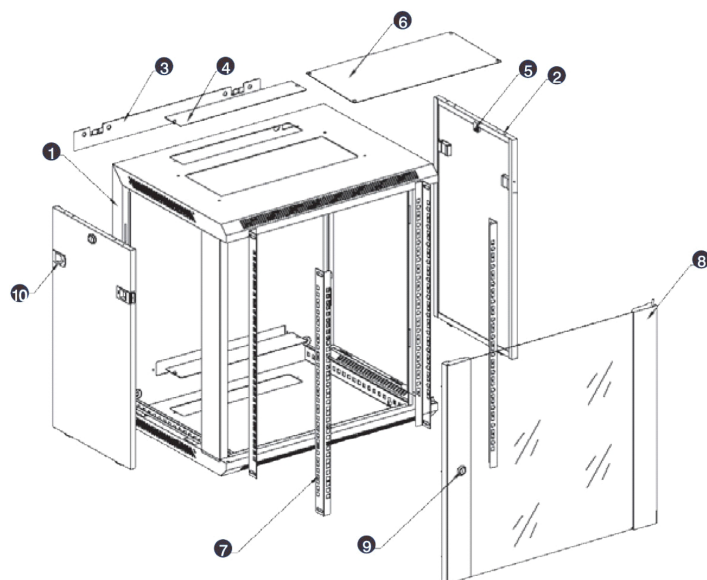

Rack a Parete Environ WR600 15U x 570 mm di Larghezza x 600 mm di Profondità Nero

Codice articolo: WB15.6SGB

excel
without compromise.

Disegno esploso

- ① Frame
- ② Side panel
- ③ Mounting panel
- ④ Cable entry cover, removeable
- ⑤ Side key lock
- ⑥ Fan cover, removeable
- ⑦ Mounting profile
- ⑧ Front door
- ⑨ Front door key lock
- ⑩ Slam latch lock