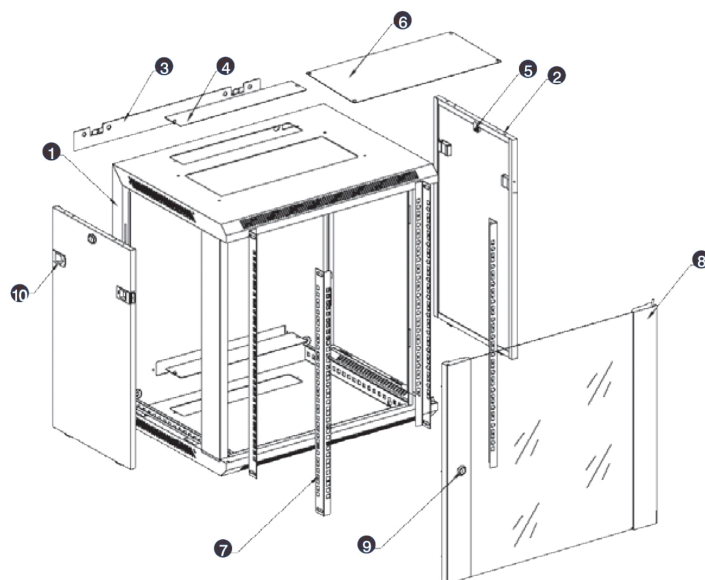

Panoramica del Prodotto

La gamma Environ WR riguarda rack larghi 570 mm montati a parete, progettati per l'installazione di cablaggi e apparecchiature. La serie WR di rack a parete è disponibile con profondità 390 mm, 500 mm e 600 mm ed è adatta per applicazioni multiple tra cui cablaggi e hardware per rete di comunicazione locale (LAN) e alloggiamento per apparecchiature di sicurezza e audiovisive.

- Lockable, quick release side panels, for maximum access into cabinet

- Cable entry cut out in top and base

- Angled vented roof

- Adjustable 19" mounting profiles

Rack a Parete Environ WR600 18U x 570 mm di Larghezza x 600 mm di Profondità Nero

Codice articolo: WB18.6SGB

excel
without compromise.

Disegno esploso

- ① Frame
- ② Side panel
- ③ Mounting panel
- ④ Cable entry cover, removeable
- ⑤ Side key lock
- ⑥ Fan cover, removeable
- ⑦ Mounting profile
- ⑧ Front door
- ⑨ Front door key lock
- ⑩ Slam latch lock

- ① Slam latch lock
- ② Side panel
- ③ Mounting panel
- ④ Cable entry cover, removeable
- ⑤ Side key lock
- ⑥ Fan cover, removeable
- ⑦ Mounting profile
- ⑧ Front door
- ⑨ Front door key lock

Rack a Parete Environ WR600 18U x 570 mm di Larghezza x 600 mm di Profondità Nero