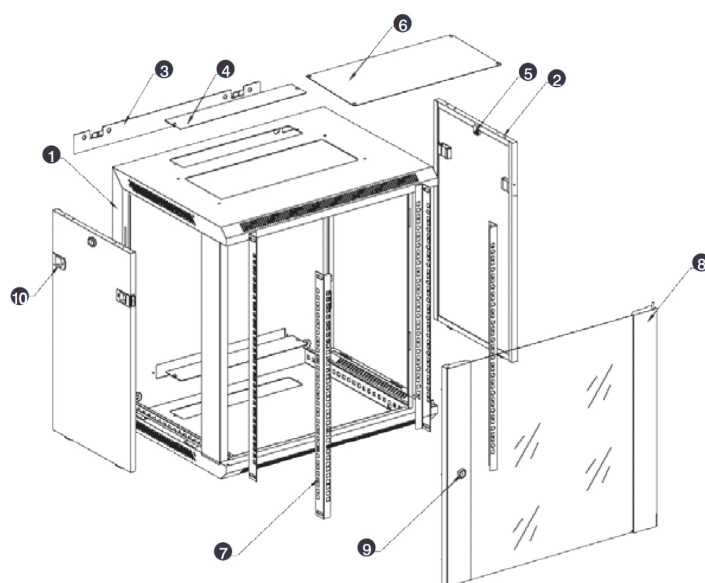

Panoramica del Prodotto

La gamma Environ WR riguarda rack larghi 570 mm montati a parete, progettati per l'installazione di cablaggi e apparecchiature. La serie WR di rack a parete è disponibile con profondità 390 mm, 500 mm e 600 mm ed è adatta per applicazioni multiple tra cui cablaggi e hardware per rete di comunicazione locale (LAN) e alloggiamento per apparecchiature di sicurezza e audiovisive.

- Lockable, quick release side panels, for maximum access into cabinet

- Cable entry cut out in top and base

- Angled vented roof

- Adjustable 19" mounting profiles

Rack a Parete Environ WR600 21U x 570 mm di Larghezza x 600 mm di Profondità Nero

Codice articolo: WB21.6SGB

excel
without compromise.

Disegno esploso

- ① Frame
- ② Side panel
- ③ Mounting panel
- ④ Cable entry cover, removeable
- ⑤ Side key lock
- ⑥ Fan cover, removeable
- ⑦ Mounting profile
- ⑧ Front door
- ⑨ Front door key lock
- ⑩ Slam latch lock