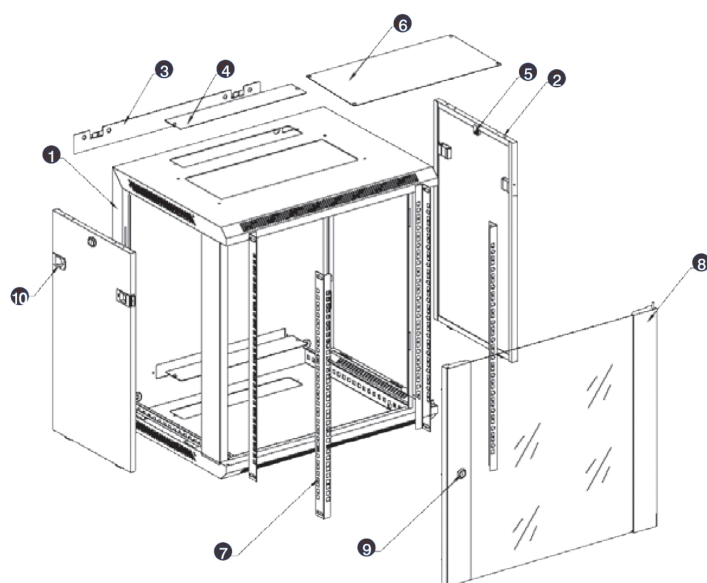

Panoramica del Prodotto

La gamma Environ WR riguarda rack larghi 570 mm montati a parete, progettati per l'installazione di cablaggi e apparecchiature. La serie WR di rack a parete è disponibile con profondità 390 mm, 500 mm e 600 mm ed è adatta per applicazioni multiple tra cui cablaggi e hardware per rete di comunicazione locale (LAN) e alloggiamento per apparecchiature di sicurezza e audiovisive.

- Lockable, quick release side panels, for maximum access into cabinet

- Cable entry cut out in top and base

- Angled vented roof

- Adjustable 19" mounting profiles

Rack a Parete Environ WR390 6U x 570 mm di Larghezza x 390 mm di Profondità Nero

Codice articolo: WB6.390SG-BK

excel
without compromise.

Disegno esploso

- ① Frame
- ② Side panel
- ③ Mounting panel
- ④ Cable entry cover, removeable
- ⑤ Side key lock
- ⑥ Fan cover, removeable
- ⑦ Mounting profile
- ⑧ Front door
- ⑨ Front door key lock
- ⑩ Slam latch lock