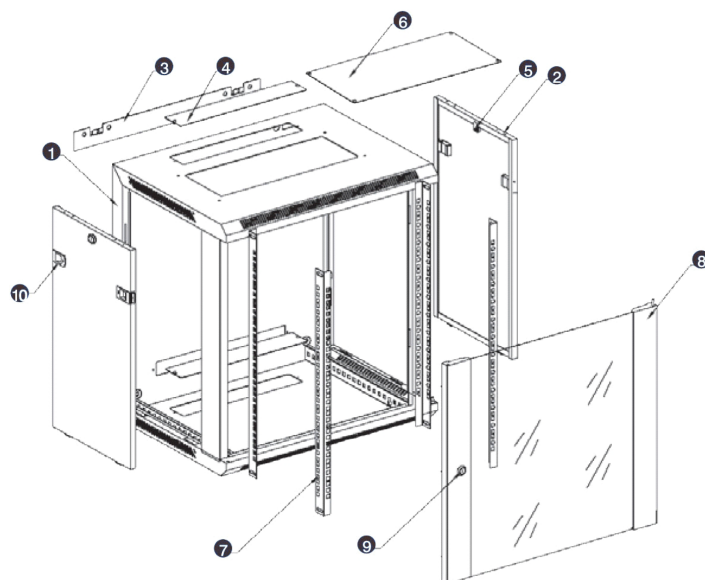

Panoramica del Prodotto

La gamma Environ WR riguarda rack larghi 570 mm montati a parete, progettati per l'installazione di cablaggi e apparecchiature. La serie WR di rack a parete è disponibile con profondità 390 mm, 500 mm e 600 mm ed è adatta per applicazioni multiple tra cui cablaggi e hardware per rete di comunicazione locale (LAN) e alloggiamento per apparecchiature di sicurezza e audiovisive.

Rack a Parete Environ WR390 9U x 570 mm di Larghezza x 390 mm di Profondità Nero

Codice articolo: WB9.390SG-BK

excel
without compromise.

Immagini prodotto

- Aesthetically pleasing design with framed glass front door

- Lockable, quick release side panels, for maximum access into cabinet

- Cable entry cut out in top and base

- Angled vented roof

- Adjustable 19" mounting profiles

Rack a Parete Environ WR390 9U x 570 mm di Larghezza x 390 mm di Profondità Nero

Codice articolo: WB9.390SG-BK

excel
without compromise.

Disegno esploso

- ① Frame
- ② Side panel
- ③ Mounting panel
- ④ Cable entry cover, removeable
- ⑤ Side key lock
- ⑥ Fan cover, removeable
- ⑦ Mounting profile
- ⑧ Front door
- ⑨ Front door key lock
- ⑩ Slam latch lock