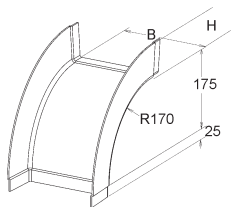

## Curva a 90° verticale verso il basso e coperchio 90° falling vertical bend and cover

B x H  
mm

### Base / Base

Cod.		Kg / pz	Imb.
<b>E-KKBA80.100</b>		0,46	1 pz
<b>E-KKBA80.200</b>		0,62	1 pz
<b>E-KKBA80.300</b>		0,74	1 pz

### Coperchio / Cover

Cod.		Kg / pz	Imb.
<b>E-KKBAD80.100</b>		0,30	1 pz
<b>E-KKBAD80.200</b>		0,51	1 pz
<b>E-KKBAD80.300</b>		0,72	1 pz

100 x 80

200 x 80

300 x 80