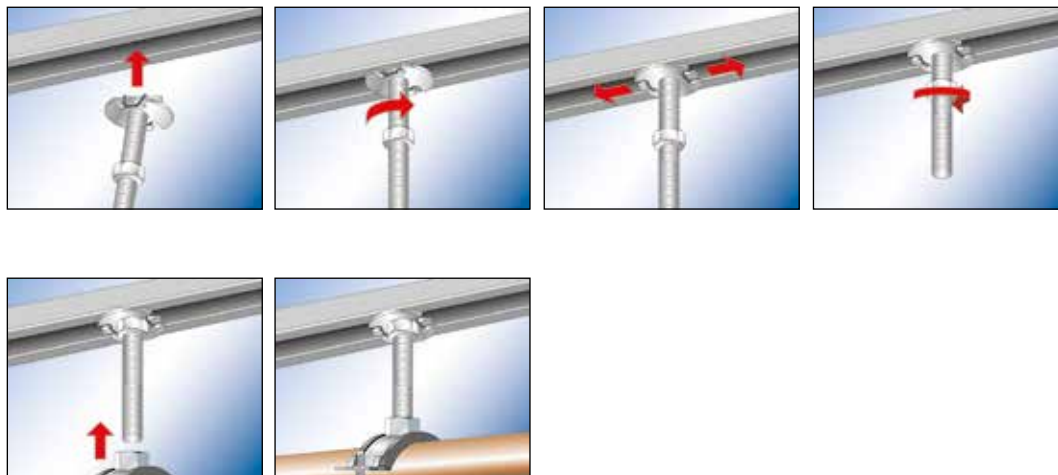

Vite con testa a rombo per un fissaggio rapido e semplice nei profilati FUS

5

Sistema di installazione FUS

APPLICAZIONI

- FHS Clix è indicata per la connessione di collari per tubazioni ai binari di montaggio.

VANTAGGI/BENEFICI

- La geometria del dado con testa a rombo consente un'installazione rapida e semplice nel profilato.
- L'effetto molla degli elastici garantisce un posizionamento semplice e preciso all'interno del profilato.
- Resta in posizione anche in rotaie verticali prima del fissaggio.
- L'installazione mediante rotazione di 90° consente la post-installazione in profilati già montati.

PROPRIETÀ

- **Materiale piastra:** Acciaio DC01-C490 (materiale n° 1.0330) secondo DIN EN 10139
- **Vite testa a martello:** Classe di resistenza 8.8
- **Dado DIN 934:** classe di resistenza min 4
- **Zincatura:** Zincatura a freddo, min 5 µm