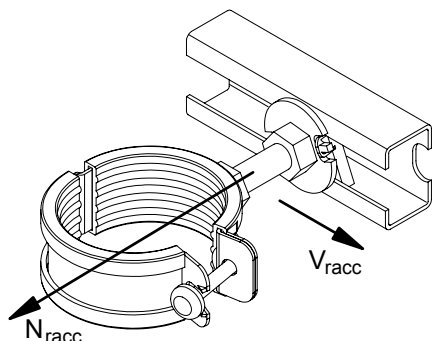

VANTAGGI/BENEFICI

- La geometria del dado con testa a rombo consente un'installazione rapida e semplice nel profilato.
- L'effetto molla degli elastici garantisce un posizionamento semplice e preciso all'interno del profilato.
- Resta in posizione anche in rotaie verticali prima del fissaggio.
- L'installazione mediante rotazione di 90° consente la post-installazione in profilati già montati.

DATI TECNICI

FHS CLIX S

Prodotto	Art. n°	Filettatura	Lunghezza	Lunghezza	Confezione
		A	L1 [mm]	L2 [mm]	
FHS Clix S 8 x 30	020914	M 8	36	30	50
FHS Clix S 8 x 40	020915	M 8	46	40	50
FHS Clix S 8 x 60	020916	M 8	66	60	50
FHS Clix S 10 x 30	020917	M 10	37	30	50
FHS Clix S 10 x 40	020918	M 10	47	40	50
FHS Clix S 10 x 60	020919	M 10	67	60	50
FHS Clix S 12 x 40	047316 ¹⁾	M 12	48	40	50
FHS Clix S 12 x 60	504320 ¹⁾	M 12	68	60	50

¹⁾ Prodotto disponibile su richiesta. Tempi di consegna da concordare con il personale fischer.

CARICHI

Prodotto	Art. n°	Carico max raccomandato a trazione per FUS 2,0 mm	Carico max raccomandato a trazione per FUS 2,5 mm	Carico max raccomandato a taglio	Coppia di serraggio
		N_{racc} [kN]	N_{racc} [kN]	V_{racc} [kN]	T_{inst} [Nm]
FHS Clix S 8 x 30	020914	4.0	4.0	0.8	5
FHS Clix S 8 x 40	020915	4.0	4.0	0.8	5
FHS Clix S 8 x 60	020916	4.0	4.0	0.8	5
FHS Clix S 10 x 30	020917	4.0	5.0	2.0	10
FHS Clix S 10 x 40	020918	4.0	5.0	2.0	10
FHS Clix S 10 x 60	020919	4.0	5.0	2.0	10
FHS Clix S 12 x 40	047316 ¹⁾	4.0	5.0	2.5	10
FHS Clix S 12 x 60	504320 ¹⁾	4.0	5.0	2.5	10