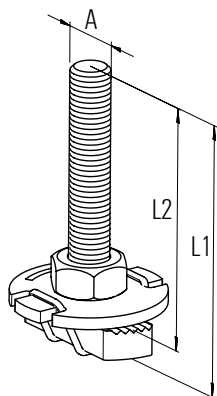

VANTAGGI/BENEFICI

- La geometria del dado con testa a rombo consente un'installazione rapida e semplice nel profilato.
- L'effetto molla degli elastici garantisce un posizionamento semplice e preciso all'interno del profilato.
- Resta in posizione anche in rotaie verticali prima del fissaggio.
- L'installazione mediante rotazione di 90° consente la post-installazione in profilati già montati.

PROPRIETÀ

- **Materiale piastra:** Acciaio DC01-C490 (materiale n° 1.0330) secondo DIN EN 10139
- **Vite testa a martello:** Classe di resistenza 8.8
- **Dado DIN 934:** classe di resistenza min 4
- **Zincatura:** Zincatura a freddo, min 5 µm

DATI TECNICI

FHS CLIX S

Prodotto	Art. n°	Filettatura	Lunghezza	Lunghezza	Confezione
		A	L1 [mm]	L2 [mm]	
FHS Clix S 8 x 30	020914	M 8	36	30	50
FHS Clix S 8 x 40	020915	M 8	46	40	50
FHS Clix S 8 x 60	020916	M 8	66	60	50
FHS Clix S 10 x 30	020917	M 10	37	30	50
FHS Clix S 10 x 40	020918	M 10	47	40	50
FHS Clix S 10 x 60	020919	M 10	67	60	50
FHS Clix S 12 x 40	047316 ¹⁾	M 12	48	40	50
FHS Clix S 12 x 60	504320 ¹⁾	M 12	68	60	50

¹⁾ Prodotto disponibile su richiesta. Tempi di consegna da concordare con il personale fischer.

CARICHI

Prodotto	Art. n°	Carico max raccomandato a trazione per FUS 2,0 mm	Carico max raccomandato a trazione per FUS 2,5 mm	Carico max raccomandato a taglio	Coppia di serraggio
		N_{racc} [kN]	N_{racc} [kN]	V_{racc} [kN]	T_{inst} [Nm]
FHS Clix S 8 x 30	020914	4.0	4.0	0.8	5
FHS Clix S 8 x 40	020915	4.0	4.0	0.8	5
FHS Clix S 8 x 60	020916	4.0	4.0	0.8	5
FHS Clix S 10 x 30	020917	4.0	5.0	2.0	10
FHS Clix S 10 x 40	020918	4.0	5.0	2.0	10
FHS Clix S 10 x 60	020919	4.0	5.0	2.0	10
FHS Clix S 12 x 40	047316 ¹⁾	4.0	5.0	2.5	10
FHS Clix S 12 x 60	504320 ¹⁾	4.0	5.0	2.5	10