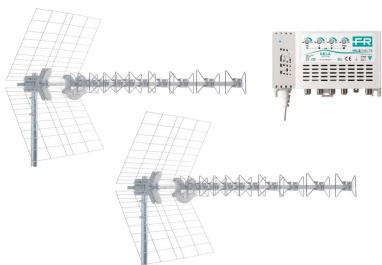

KIT 2 5G T2

Kit antenne 5G

il KIT contiene:

- 2 antenne BLU10HD 5G (cod. 217915)
- 1 centralino MBJ3r345U T2 (cod. 223615)

Caratteristiche tecniche

KIT 2 5G T2		
Codice		217970
Descrizione	il KIT contiene: <ul style="list-style-type: none"> • 2 antenne BLU10HD 5G (cod. 217915) • 1 centralino MBJ3r345U T2 (cod. 223615) 	
Dimensioni e imballo		
Pezzi		1
codice EAN		8016978106370
Dimensioni imballo	mm	1240 x 150 x 400
Peso lordo	Kg	6.2