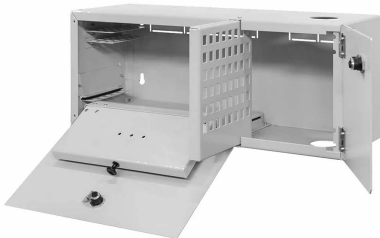

CSOE 2U

Box

Box in **metallo** per il cablaggio FTTH.

Caratteristiche tecniche

- Struttura in acciaio rinforzato
- Alloggiamento sia a rack che a parete
- Verniciatura a polvere

CSOE 2U		
Codice		287418
Dimensioni e imballo		
Pezzi		1
codice EAN		8016978099825
Dimensioni imballo	mm	455 x 152 x 150
Dimensioni prodotto	mm	454 x 152 x 180
Peso lordo	Kg	6.5