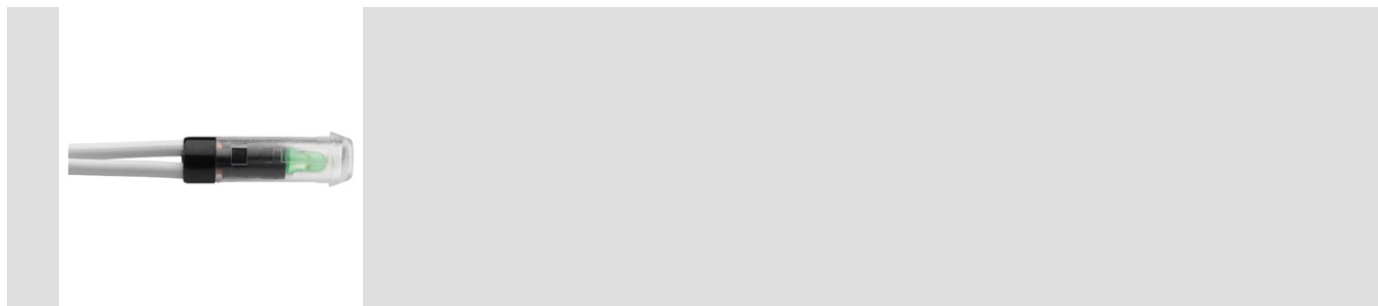

GW30959

Serie 42 RV

Lampada	LED	Tensione lampada	110-230 V ac/dc
Emissione luminosa	Verde	Codice Electrocod	1741
SEO	Unità di segnalazione		

DIMENSIONALE

CURVA FOTOMETRICA

SIMBOLOGIA TECNICA

MARCHI/APPROVAZIONI