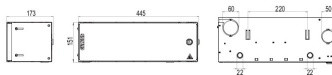

DIMENSIONALE

MARCHI/APPROVAZIONI

GEWISS S.p.A. Via A. Volta, 1
24069 Cenate Sotto - Bergamo - Italy
tel. +39 035 94 61 11 fax +39 035 94 69 09

www.gewiss.com
sat@gewiss.com
aggiornamento del 05/05/2022

Dati, misure, disegni e foto sono riportati a mero titolo informativo e aggiornati al . Potranno essere modificati in ogni momento.