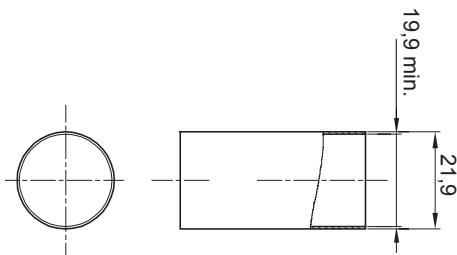

Colore	Trasparente	Materiale	PVC
Tubi Ø (mm)	20	Codice Electrocod	210

DIMENSIONALE

MARCHI/APPROVAZIONI