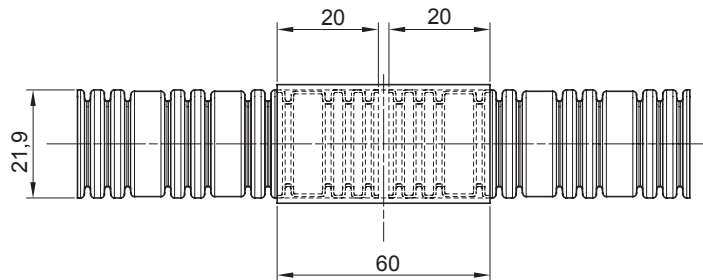

Colore	Trasparente	Materiale	PVC
Tubi Ø (mm)	20	Codice Electrocod	210

DIMENSIONALE

MARCHI/APPROVAZIONI