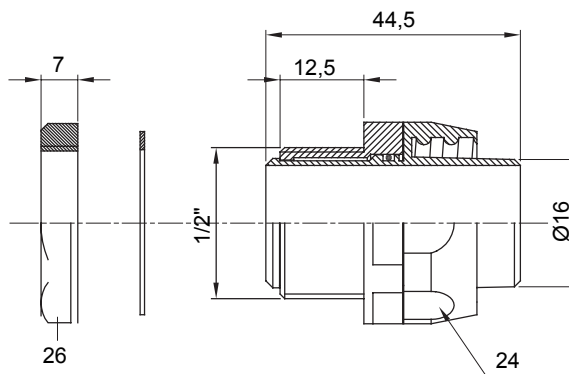

Raccordi guaina diritti o girevoli con grado di protezione IP54.

Colore	Grigio RAL 7035	Grado di protezione	IP54
Passo GAS	1/2"	Guaina Ø (mm)	16
Tipo	Girevole	Codice Electrocod	210

### DIMENSIONALE

### SIMBOLOGIA TECNICA

**IP**

IP54