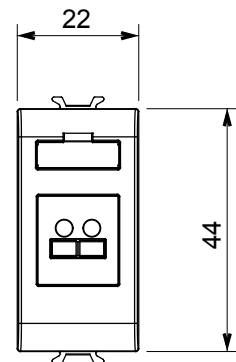

Ampia gamma di apparecchi di comando, di prese per il prelievo di energia (conformi agli standard nazionali e internazionali), per il prelievo di segnale, per il controllo del clima, per la gestione del comfort, per la segnalazione degli allarmi tecnici, per la gestione dell'illuminazione di emergenza. I dispositivi modulari ChoruSmart sono disponibili in cinque colori, bianco lucido, bianco satinato, natural beige, nero satinato e titanio verniciato e in diverse dimensioni, da 1/2, 1, 2 e 3 moduli. Grazie ai supporti di fissaggio per scatole rettangolari, quadrate e tonde, è possibile creare infinite combinazioni con la gamma delle placche ChoruSmart.

Categoria	Connettore	Descrizione	Presenza diffusione sonora
Colore	Bianco lucido	N. moduli	1
Codice Electrocod	3720	Materiale	Tecnopolimero

### DIMENSIONALE