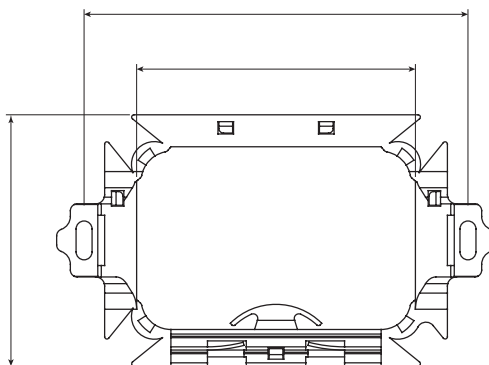

Categoria	Rocchetto portagiunti	Materiale	Plastico
Colore	Nero	Caratteristiche	Predisposto per alloggiare max 4m fibra ottica (Ø 0.9mm)
Fissaggio	Con viti	Adatto per supporti	3 posti
N. portagiunti	3		

DIMENSIONALE

3,5
2,5
1

MARCHI/APPROVAZIONI