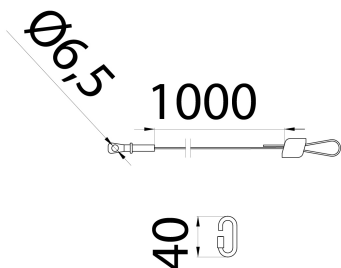

Kit composto da due cavetti di sospensione in acciaio con sistema di regolazione rapido e occhiello fisso.

Descrizione	Kit funi di sospensione regolabili con morsetto di sicurezza	Serie	SMART [4]
Codice Electrocod	240	Pezzi necessari per completamento articolo	1
Pezzi necessari per completamento articolo	1	Pezzi necessari per completamento articolo	1
Pezzi necessari per completamento articolo	1	Pezzi necessari per completamento articolo	1

DIMENSIONALE

CURVA FOTOMETRICA

SIMBOLOGIA TECNICA

MARCHI/APPROVAZIONI