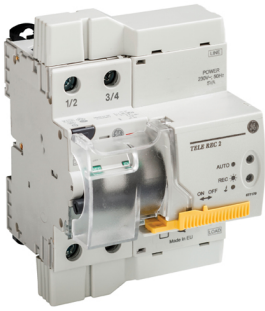

N. rif. 676984 | Tipo REC2A225/30DMS

Descrizione: Sistemi di riarmo automatico TeleREC 2 A 225/30 DMS

EAN 5413656769842

Home > Linea Modulare Plus > Protezione delle persone > Interruttore differenziale con riarmo automatico

Immagine illustrativa

Descrittori

Category | Interruttore differenziale con riarmo automatico

Specifiche

Famiglia	Reconnection System TeleREC2
Gamma	Automatic Reconnection System with RCD
Gruppo	Series A
Poli	2P
Corrente nominale In (2)	25 A
Corrente di dispersione a terra	30 mA
Numero di moduli	4.5
Q. tà imballo	1
Omologazioni	AENOR, CE, CEPEC, IMQ
Norme (2)	CE, EN 61008
Durata elettrica	20000/10000
Capacità morsetti (mm ²)	2.5-3.5 mm ²
Tempo di apertura (s)	Instantaneous
Tensione minima (V)	117 V

Classificazione

ETIM 5.0	EC002693
ETIM 6.0	EC002693

Dimensioni

Peso | 0.416 kg

Publicazioni

Titolo	Numero pubblicazione	Tipo di pubblicazione
Reclosing System for RCCB - 2P 4.5modules - Series TeleREC 2 (pdf)	3D-01127-PDF	Drawings - CAD - 3D
3D PDF Viewer: Modular DIN-rail device - People protection - Reclosing System for RCCB - 2P 4.5modules - Series TeleREC 2 (3DPDF format)		
Reclosing System for RCCB - 2P 4.5modules - Series TeleREC 2 (stp)	3D-01127	Drawings - CAD - 3D
3D Drawing: Modular DIN-rail device - People protection - Reclosing System for RCCB - 2P 4.5modules - Series TeleREC 2 (STEP format)		