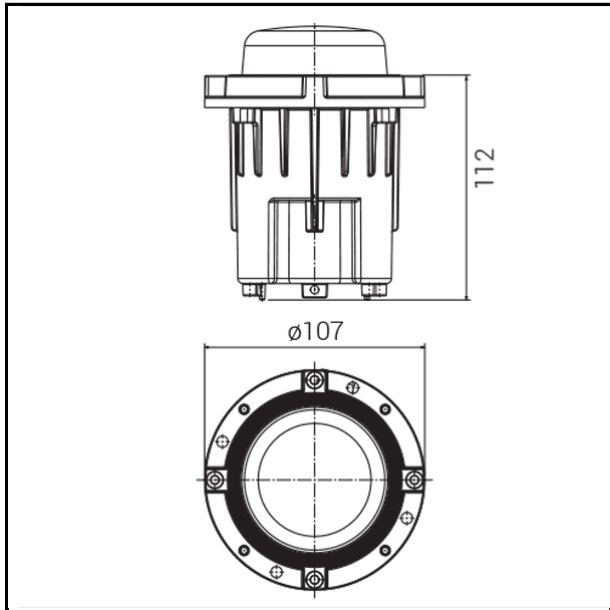

Passum Sidewards Ø 125 - Corpo lampada - Alluminio

COD.	1427
LAMPADA	○ LED / 3000K/4000K
LUMEN	380/ 1x48
W	4W / 230V/50Hz
IP	IP 67
IK	IK10 (20 joules) / Classe I
CERTIFICAZIONE	CE
CONFORMITÀ	EN 60598-1:2015 + EN 60598-2-13:2006+A1:2012
COLORI	
CLASSE ENERGETICA	A++

SPECIFICHE

- Materiale: lega Al primario a basso tenore di rame con verniciatura anticorrosione
- Adatto per l'installazione a parete o pavimento
- Temperatura sul diffusore < 40°C / Carico max 2000 Kg / CRI 80
- Insieme cassaforma + corpo lampada + flangia per uso calpestabile + carrabile
- Driver 350 mA incorporato
- Ottica side emitter per produrre luce radente
- Altre tonalità di Led a richiesta
- Vita: L80B20 60.000 ore con decremento massimo del 20%