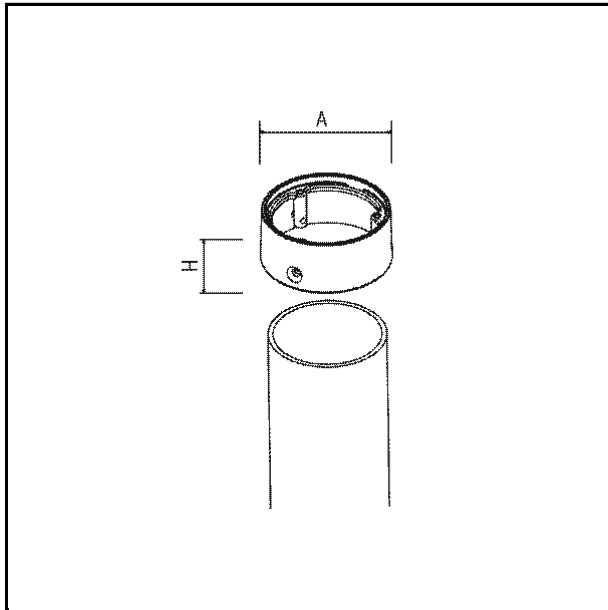

CANTHARELLUS - Raccordo per pali standard Ø 60

COD. 5506

LAMPADA

W

IP

IK

CERTIFICAZIONE

CE

CONFORMITÀ

COLORI

CLASSE ENERGETICA

SPECIFICHE

- Alluminio pressofuso primario
- Adattabile a qualsiasi palo Ø 60 mm

DIMENSIONI

A 67 mm

H 30 mm