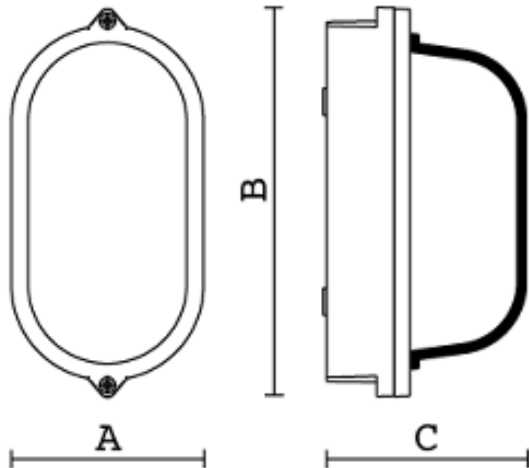

MARINA OVALE SENZA GRIGLIA

COD.	4560
LAMPADA	 E27
POTENZA	60W/11W
TENSIONE	220-240V/50-60Hz
IP	IP 65 
IK	IK08 (6 joules)
CLASSE	Classe I
CERTIFICAZIONE	CE
CONFORMITÀ	EN 60598-1:2015 + EN 60598-2-1:1989
COLORI	 BI /  GR
CLASSE ENERGETICA	

SPECIFICHE

- Anello e base in policarbonato
- Finitura anti UV
- Coppa in vetro prismato e verniciato
- Viti inox testa a croce in tinta
- Riflettore in alluminio 99,8 brillantato e precablato
- Ingresso cavi dal retro o laterale mediante bocchettone fornito o giunto chiudi guaina o giunto tubo-scatoia
- Lampade a basso consumo:

DIMENSIONI

- A 110 mm
- B 200 mm
- C 110 mm