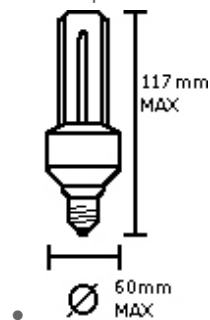

MARINA OVALE SENZA GRIGLIA

COD.	4560
LAMPADA	 E27
POTENZA	60W/11W
TENSIONE	220-240V/50-60Hz
IP	IP 65 
IK	IK08 (6 joules)
CLASSE	Classe I
CERTIFICAZIONE	CE
CONFORMITÀ	EN 60598-1:2015 + EN 60598-2-1:1989
COLORI	 BI /  GR
CLASSE ENERGETICA	

SPECIFICHE

- Anello e base in policarbonato
- Finitura anti UV
- Coppa in vetro prismato e verniciato
- Viti inox testa a croce in tinta
- Riflettore in alluminio 99,8 brillantato e precablato
- Ingresso cavi dal retro o laterale mediante bocchettone fornito o giunto chiudi guaina o giunto tubo-scatoia
- Lampade a basso consumo:

DIMENSIONI

- A 110 mm
- B 200 mm
- C 110 mm