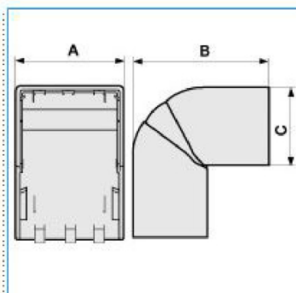

Condizioni d'impiego

Temperatura d'esercizio 5...60 °C

B02428