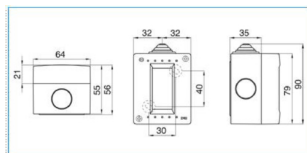

B02751

BOX IP40 01 OR GRI Contenitore orizzontale per parti attive Pepita GRIGIO

Proprietà tecniche

Materiali

Colore RAL	Grigio RAL 7035
Materiale	ABS
Superficie	Lucido

Dimensioni

Profondità del prodotto installato	56 mm
Altezza del prodotto installato	79 mm
Larghezza prodotto installato	64 mm

Norme, Omologazioni

Norme di riferimento	EN 60670-1

Sicurezza

Grado di protezione dell'involucro	IP40
Classe di protezione	isolamento classe II
Grado di resistenza al filo incandescente	secondo CEI 695-2-1: 650°C

Condizioni d'impiego

Temperatura d'esercizio	-25...60 °C