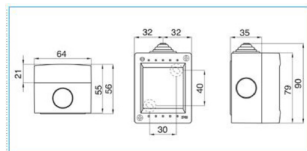

B02752

BOX IP40 02 OR GRI Contenitore orizzontale per parti attive Pepita GRIGIO

Proprietà tecniche

Materiali

Colore RAL	Grigio RAL 7035
Materiale	ABS
Superficie	Lucido

Dimensioni

Profondità del prodotto installato	56 mm
Altezza del prodotto installato	79 mm
Larghezza prodotto installato	64 mm

Norme, Omologazioni

Norme di riferimento	EN 60670-1
----------------------	------------

Sicurezza

Grado di protezione dell'involucro	IP40
Classe di protezione	isolamento classe II
Grado di resistenza al filo incandescente	secondo CEI 695-2-1: 650°C