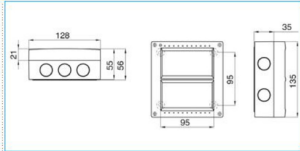

B02761

**BOX IP40 08 VR GRI Contenitore verticale per parti attive Pepita GRIGIO**

Proprietà tecniche

**Materiali**

Colore RAL	Grigio RAL 7035
Materiale	ABS
Superficie	Lucido

**Dimensioni**

Profondità del prodotto installato	56 mm
Altezza del prodotto installato	135 mm
Larghezza prodotto installato	128 mm

**Installazione, montaggio**

Senso di montaggio	verticale
--------------------	-----------

**Accessori inclusi**

Con mostrina di copertura	si
---------------------------	----

**Norme, Omologazioni**

Norme di riferimento	EN 60670-1
----------------------	------------