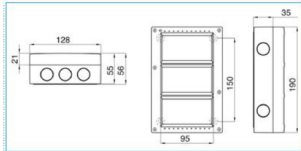

B02762

BOX IP40 12 VR GRI Contenitore verticale per parti attive Pepita GRIGIO

Proprietà tecniche

Materiali

Colore RAL	Grigio RAL 7035
Materiale	ABS
Superficie	Lucido

Dimensioni

Profondità del prodotto installato	56 mm
Altezza del prodotto installato	190 mm
Larghezza prodotto installato	128 mm

Installazione, montaggio

Senso di montaggio	verticale
--------------------	-----------

Accessori inclusi

Con mostrina di copertura	si
---------------------------	----

Norme, Omologazioni

Norme di riferimento	EN 60670-1
----------------------	------------