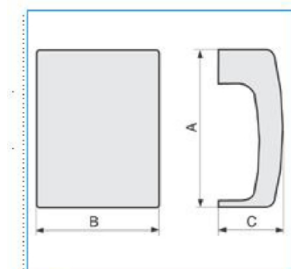

B03268

Quote:

A: 99
B: 80
C: 40

DCN A Derivazione per canale cornice TCN NERO ARDESIA

Proprietà tecniche

Materiali

Materiale ABS

Dimensioni

Altezza 22 mm

Base 68 mm

Norme, Omologazioni

Norme di riferimento EN50085-2-1

Direttiva europea RoHS compatibilità volontaria

Sicurezza

Grado di protezione dell'involucro IP40

Senza alogeni si