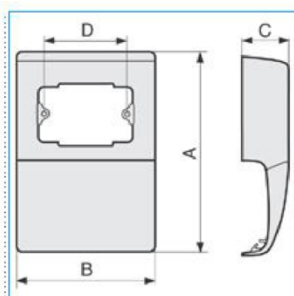

B04001

Quote:

A: 230
B: 149
C: 53
D: 83,5

SBA3 W Scatola porta apparecchi UNIVERSALE 3 moduli linea TBA-Art BIANCO

Proprietà tecniche

Compatibilità

Compatibilità con gli apparecchi Standard Italiano

Materiali

Colore bianco

Colore RAL Bianco RAL 9001

Materiale ABS

Dimensioni

Altezza 28 mm

Base 127 mm

Installazione, montaggio

Senso di montaggio verticale e orizzontale