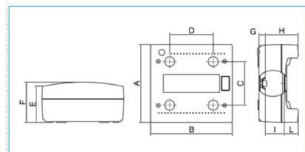

B04002

Quote:

A: 200
B: 270
C: 110
D: 110
E: 92
F: 103
G: 16
H: 85
I: 48
L: 37

IP40 STD 08 GRI Centralino 8 moduli senza portella Pablo IP40 Standard GRIGIO

Proprietà tecniche

Design

Modalità di fissaggio sporgente

Compatibilità

Compatible with mounting on DIN Rail sì

Corrente

Corrente nominale in A 125 A

Coperchio

Tipo di chiusura della porta senza bloccaggio

Tipo di copertura With Notch

Serratura senza

Profondità del prodotto installato 103 mm

Profondità interna 103 mm

Altezza del prodotto installato 200 mm

Larghezza prodotto installato 210 mm

Larghezza in unità di divisione 8

Accessori inclusi

Piastra di montaggio inclusa no