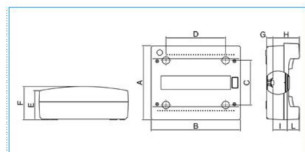

B04010

Quote:

A: 250	I: 48
B: 300	L: 42
C: 150	
D: 200	
E: 99	
F: 113	
G: 21	
H: 90	

IP40 STD 12 GRI Centralino 12 moduli senza portella Pablo IP40 Standard GRIGIO

Proprietà tecniche

Design

Modalità di fissaggio sporgente

Compatibilità

Compatible with mounting on DIN Rail sì

Corrente

Corrente nominale in A 125 A

Coperchio

Tipo di chiusura della porta senza bloccaggio

Tipo di copertura With Notch

Serratura senza

Profondità del prodotto installato 113 mm

Profondità interna 113 mm

Altezza del prodotto installato 250 mm

Larghezza prodotto installato 300 mm

Larghezza in unità di divisione 12

Accessori inclusi

Piastra di montaggio inclusa no