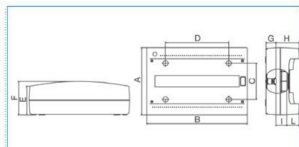

B04011

Quote:

A: 275  
B: 408  
C: 175  
D: 304  
E: 118  
F: 137  
G: 40  
H: 95  
I: 48  
L: 47

**IP40 STD 18 GRI Centralino 18 moduli senza portella Pablo IP40 Standard GRIGIO**

Proprietà tecniche

**Design**

Modalità di fissaggio sporgente

**Compatibilità**

Compatible with mounting on DIN Rail sì

**Corrente**

Corrente nominale in A 125 A

**Coperchio**

Tipo di chiusura della porta senza bloccaggio

Tipo di copertura With Notch

**Dimensioni**

Profondità del prodotto installato 137 mm

Profondità interna 137 mm

Altezza del prodotto installato 275 mm

Larghezza prodotto installato 408 mm

Larghezza in unità di divisione 18

**Accessori inclusi**