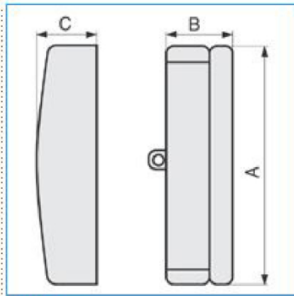

B04013

Quote:

A: 127
B: 36
C: 31

LBA W Terminale per canale TBA-Art BIANCO

Proprietà tecniche

Design

Modalità di fissaggio Serraggio

Materiali

Colore RAL Bianco RAL 9001

Materiale ABS

Dimensioni

Altezza 28 mm

Base 127 mm

Norme, Omologazioni

Norme di riferimento EN50085-2-1

Direttiva europea RoHs compatibilità volontaria