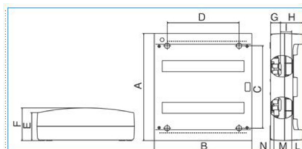

B04021

Quote:

A: 450	I: 48
B: 408	L: 47
C: 350	M: 75
D: 304	N: 13
E: 118	
F: 37	
G: 40	
H: 95	

CE

IP40 STD 36 GRI Centralino 36 moduli senza portella Pablo IP40 Standard GRIGIO

Proprietà tecniche

Design

Modalità di fissaggio sporgente

Compatibilità

Compatible with mounting on DIN Rail sì

Corrente

Corrente nominale in A 125 A

Coperchio

Tipo di chiusura della porta senza bloccaggio

Tipo di copertura With Notch

Serratura senza

Profondità del prodotto installato 137 mm

Profondità interna 137 mm

Altezza del prodotto installato 450 mm

Larghezza prodotto installato 408 mm

Larghezza in unità di divisione 18

Accessori inclusi

Piastra di montaggio inclusa no