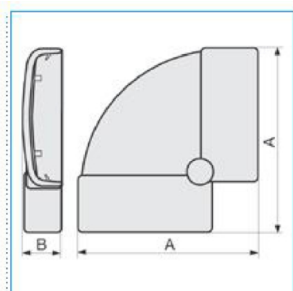

B04066

Quote:

A: 167  
B: 31

#### Dimensioni

Altezza	28 mm
Base	127 mm