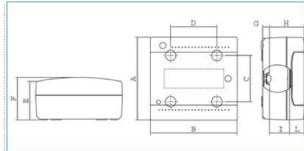

B04083

Quote:

A: 200	I: 48
B: 210	L: 37
C: 110	
D: 110	
E: 92	
F: 103	
G: 16	
H: 55	

IP40 DSG 08 W Centralino 8 moduli portella fumè Pablo IP40 Design BIANCO

Proprietà tecniche

Design

Modalità di fissaggio sporgente

Compatibilità

Compatible with mounting on DIN Rail sì

Corrente

Corrente nominale in A 125 A

Coperchio

Tipo di chiusura della porta senza bloccaggio

Tipo di copertura Porta cieca

Serratura senza

Profondità del prodotto installato 103 mm

Profondità interna 48 mm

Altezza del prodotto installato 200 mm

Larghezza prodotto installato 210 mm

Larghezza in unità di divisione 8

Accessori inclusi

Piastra di montaggio inclusa no