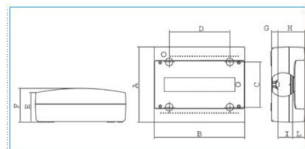

B04084

Quote:

A: 250 I: 48
B: 300 L: 42
C: 150
D: 200
E: 98
F: 113
G: 21
H: 90

IP40 DSG 12 W Centralino 12 moduli portella fumè Pablo IP40 Design BIANCO

Proprietà tecniche

Design

Modalità di fissaggio sporgente

Compatibilità

Compatible with mounting on DIN Rail sì

Corrente

Corrente nominale in A 125 A

Coperchio

Tipo di chiusura della porta senza bloccaggio

Tipo di copertura Porta cieca

Serratura senza

Profondità del prodotto installato 113 mm

Profondità interna 48 mm

Altezza del prodotto installato 250 mm

Larghezza prodotto installato 300 mm

Larghezza in unità di divisione 12

Accessori inclusi

Piastra di montaggio inclusa no