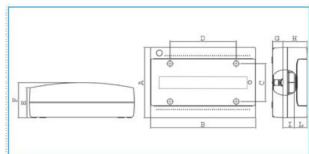

B04085

Quote:

A: 275	I: 48
B: 408	L: 47
C: 175	
D: 304	
E: 118	
F: 137	
G: 40	
H: 95	

IP40 DSG 18 W Centralino 18 moduli portella fumè Pablo IP40 Design BIANCO

Proprietà tecniche

Design

Modalità di fissaggio sporgente

Compatibilità

Compatible with mounting on DIN Rail si

Corrente

Corrente nominale in A 125 A

Coperchio

Tipo di chiusura della porta senza bloccaggio

Tipo di copertura Porta cieca

Serratura senza

Profondità del prodotto installato 137 mm

Profondità interna 48 mm

Altezza del prodotto installato 275 mm

Larghezza prodotto installato 408 mm

Larghezza in unità di divisione 18

Accessori inclusi

Piastra di montaggio inclusa no